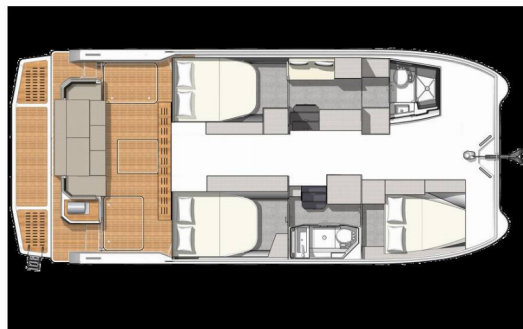

ESPECIFICACIONES DEL YATE

Base De Chárter
La Rochelle, Francia

Yacht ID
9406

Marca
Fountaine Pajot

Nombre
Blue Champagne

Año De Producción
2025

Longitud
11.00 m

Cabins
3

Camas
6

Máx. Pasajeros
8

Baño/Ducha
1

EQUIPAMIENTO ESTÁNDAR DEL YATE

Cocina	Estufa, Horno, Microondas, Refrigerador
Cubierta	Bañera / popa, ducha exterior, Escalera de baño, Mesa de la bañera, Molinete de ancla electrico
Electricidad del yate	Aire acondicionado, Cargador de batería (2000 W), Enchufe 220V, 12 V, Generador (8 kW)
Interior	Mesa plegable, Salón (Non-convertible salon)
Navegación	AIS, Ecosonda / Sonda de profundidad, Instrumento de viento / anemómetro, Piloto automático, Plotter GPS (Raymarine), Velocímetro (registro de velocidad)
Seguridad	Radio VHF