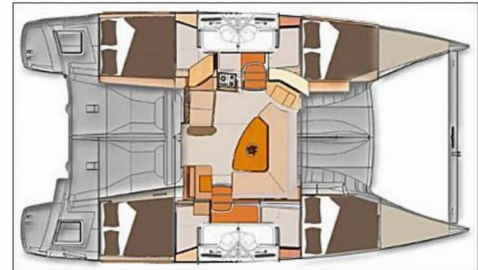

LIPARI 41

Mirada

El Catamarán Lipari 41 „Mirada“, construido en el año 2013, está amarrado en Fethiye, Fethiye Sailing Club, - Turquía. El yate tiene 4 + 2 cabinas, puede alojar a 8 + 2 personas y tiene 4 baños/duchas.

8 + 2

Máx. Pasajeros

10

Baño/Ducha

4

EQUIPAMIENTO ESTÁNDAR DEL YATE

| | |
|-----------------------|---|
| Cocina | Agua caliente, Congelador, Estufa, Horno, Maquina de hielo |
| Comodidad | Cojines de bañera |
| Cubierta | Bañera / popa, ducha exterior, Bimini top, Bote, Mesa de la bañera, Plataforma de baño, Sprayhood |
| Electricidad del yate | Aire acondicionado, Inversor (500W), Paneles solares |
| Entretenimiento | Altavoces externos |
| Interior | Ventiladores electricos en cabañas, WC electrico |
| Navegación | Piloto automático, Plotter GPS, Sonda de profundidad |
| Seguridad | Radio VHF |
| Velas | Chigre eléctrico de driza |