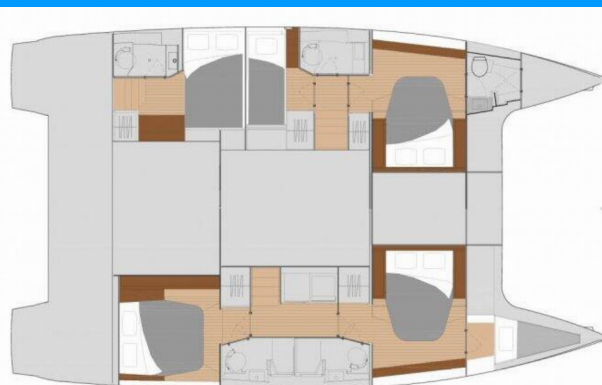

FONTAINE PAJOT SAONA 47 QUINTET

Maravelle

El Catamarán Fountaine Pajot Saona 47 Quintet „Maravelle“,
construido en el año 2019, está amarrado en Phuket, Ao Po
Grand Marina, - Tailandia. El yate tiene 5 + 1 cabinas, puede
alojar a 10 + 1 personas y tiene 5 baños/duchas.

ESPECIFICACIONES DEL YATE

Base De Chárter

Phuket, Ao Po Grand Marina, Tailandia

Yacht ID

9397

Marca

Fountaine Pajot

Nombre

Maravelle

Año De Producción

2019

Longitud

13.94 m

Cabins

5 + 1

Camas

10 + 1

Baño/Ducha

5

EQUIPAMIENTO ESTÁNDAR DEL YATE

Cocina

Botellas de gas, Cocinas de gas

Cubierta

Bimini top, Bote, Motor fueraborda

Electricidad del yate

Generador

Entretenimiento

Equipo de snorkel

Navegación

Equipo de navegación completo, Guías de crucero, Piloto automático, Plotter GPS

Seguridad

Equipo de seguridad, Kit de primeros auxilios, Set de herramientas