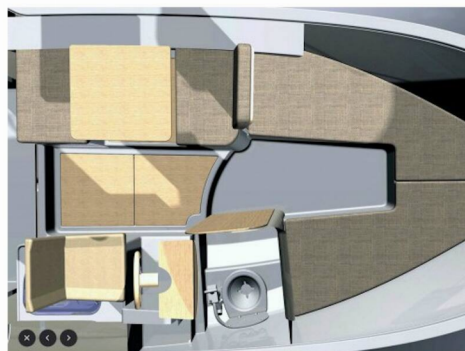

LEIDI 660

H2

El Barco a motor Leidi 660 „H2”, construido en el año 2025, está amarrado en Marina Tehnomont Veruda, Pula, Pula - Croacia. El yate tiene 1 cabinas, puede alojar a 2 + 1 personas y tiene 1 baños/duchas.

2 + 1

Baño/Ducha

1

EQUIPAMIENTO ESTÁNDAR DEL YATE

Cocina	Cafetera, Estufa, Lavabo, Refrigerador, Utensilios de cocina (equipo de galera, cubiertos)
Comodidad	Almohadas, Ropa de cama y toallas
Cubierta	Ancla con cadena, Bañera / popa, ducha exterior, Bimini top, Contador de cadena de ancla, Molinete de ancla electrico, Plataforma de baño
Electricidad del yate	Calefacción (Webasto), Inversor, Localizador de peces, Paneles solares, Toma USB
Entretenimiento	Equipo de snorkel, Internet wifi, Radio, USB, Bluetooth
Navegación	Hélice de proa, Plotter GPS, Sonda de profundidad
Seguridad	Caja de bengalas de socorro, Extintor de incendios, Kit de primeros auxilios, Radio VHF