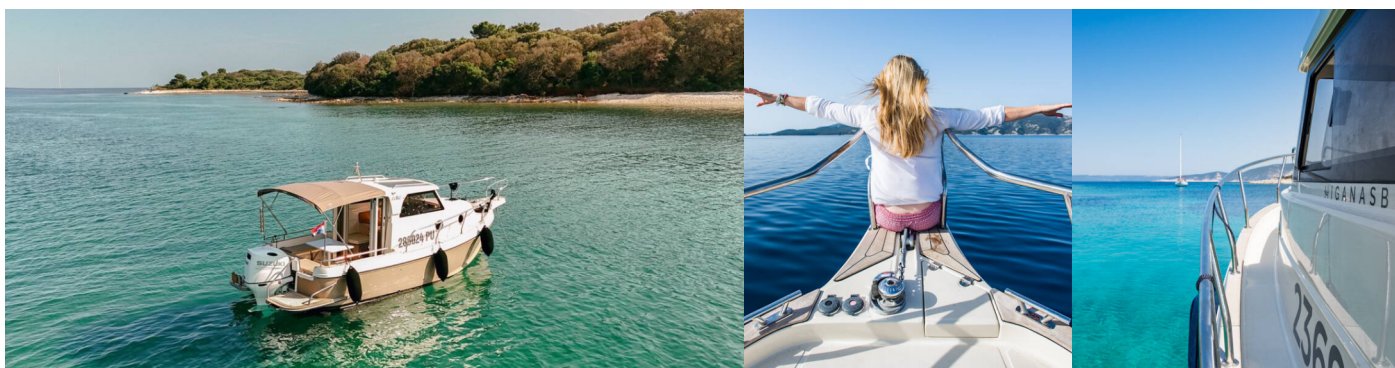

PRICE / WEEKS

27.06. - 04.07.2026

Reservado

19.09. - 26.09.2026

Reservado

WEB

najachty.pl

TELÉFONO

+48 882 071 532

CORREO ELECTRÓNICO

biuro@najachty.pl

NAJACHTY

ul. Pi. Świętej Małgorzaty 1-2/42B, 58-100, Świdnica, Polonia