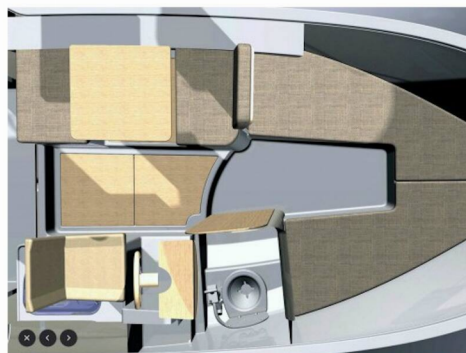

LEIDI 660

H2

El Barco a motor Leidi 660 „H2”, construido en el año 2025, está amarrado en Marina Tehnomont Veruda, Pula, Pula - Croacia. El yate tiene 1 cabinas, puede alojar a 2 + 1 personas y tiene 1 baños/duchas.

2 + 1

Baño/Ducha

1

EQUIPAMIENTO ESTÁNDAR DEL YATE

Cocina	Cafetera, Estufa, Lavabo, Refrigerador, Utensilios de cocina (equipo de galera, cubiertos)
Comodidad	Almohadas, Ropa de cama y toallas
Cubierta	Ancla con cadena, Bañera / popa, ducha exterior, Bimini top, Contador de cadena de ancla, Molinete de ancla electrico, Plataforma de baño
Electricidad del yate	Calefacción (Webasto), Inversor, Localizador de peces, Paneles solares, Toma USB
Entretenimiento	Equipo de snorkel, Internet wifi, Radio, USB, Bluetooth
Navegación	Hélice de proa, Plotter GPS, Sonda de profundidad
Seguridad	Caja de bengalas de socorro, Extintor de incendios, Kit de primeros auxilios, Radio VHF