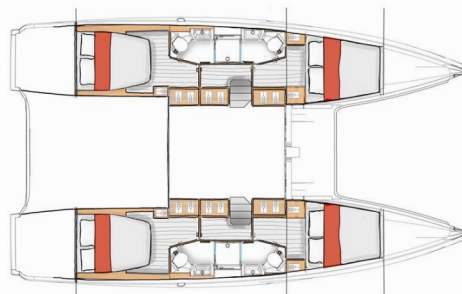

# EXCESS 13

First Kiss

El Catamarán Excess 13 „First Kiss“, construido en el año 2025, está amarrado en Komolac, ACI Marina Dubrovnik, - Croacia. El yate tiene 4 + 2 cabinas, puede alojar a 8 + 2 + 2 personas y tiene 4 baños/duchas.

Nombre

**First Kiss**

Año De Producción

**2025**

Longitud

**12.99 m**

Cabins

**4 + 2**