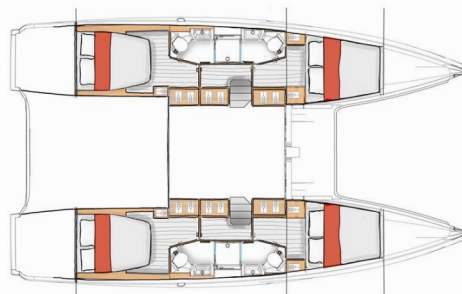

EXCESS 13

First Kiss

El Catamarán Excess 13 „First Kiss“, construido en el año 2025, está amarrado en Komolac, ACI Marina Dubrovnik, - Croacia. El yate tiene 4 + 2 cabinas, puede alojar a 8 + 2 + 2 personas y tiene 4 baños/duchas.

Nombre

First Kiss

Año De Producción

2025

Longitud

12.99 m

Cabins

4 + 2

Camas

8 + 2 + 2

Máx. Pasajeros

12

Baño/Ducha

4

EQUIPAMIENTO ESTÁNDAR DEL YATE

Cocina	Agua caliente, Cocinas de gas, Estufa, Horno, Refrigerador
Comodidad	Cojines de bañera
Cubierta	Bañera / popa, ducha exterior, Bote, Bote auxiliar con motor fueraborda, Cuerdas de amarre, Escalera de baño, Hard Top Bimini, Molinete de ancla electrico, Nevera de carlinga (75L), Pasarela
Electricidad del yate	Arranque de la batería, Baterías de servicio, Caldera Isoterma, Cargador de batería, Conexión a tierra 220 V, Enchufe de 220V, Toma USB
Entretenimiento	Altavoces externos
Interior	Ventiladores electricos (in the saloon and cabins), WC electrico
Navegación	GPS plotter plotter - cabina, Piloto automático
Seguridad	Balsa salvavidas, Tanque de agua extra (300l)
Velas	Lazy bag