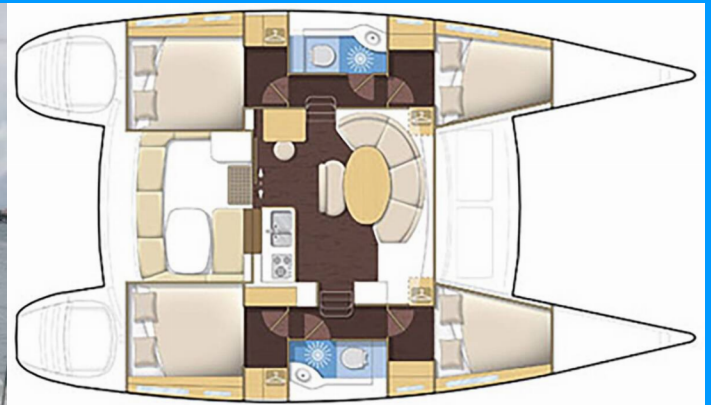

LAGOON 380

Lanme

El Catamarán Lagoon 380 „Lanme“, construido en el año 2019, está amarrado en Propriano, - Francia. El yate tiene 4 cabinas, puede alojar a 8 + 2 personas y tiene 2 baños/duchas.

ESPECIFICACIONES DEL YATE

Año De Producción

2019

Longitud

11.55 m

Cabinas

4

Camas

8 + 2