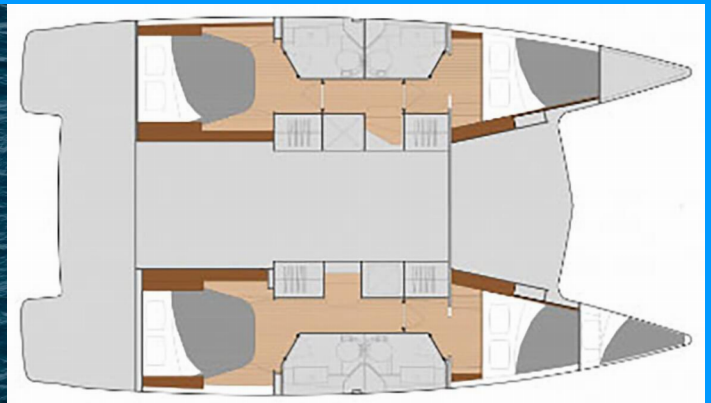

FONTAINE PAJOT ISLA 40

Lunador

El Catamarán Fontaine Pajot Isla 40 „Lunador“, construido en el año 2021, está amarrado en Propriano, - Francia. El yate tiene 4 + 1 cabinas, puede alojar a 8 + 2 personas y tiene 4 baños/duchas.

Lunador

Año De Producción

2021

Longitud

11.93 m

Cabins

4 + 1

Camas