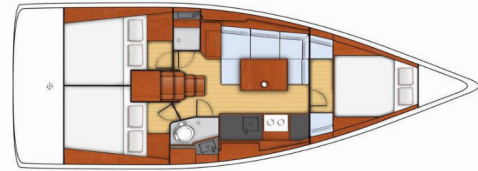

OCEANIS 38

Kos 38.1

El Velero Oceanis 38 „Kos 38.1“, construido en el año 2015, está amarrado en Lefkas, D-Marin, Lefkas - Grecia. El yate tiene 3 cabinas, puede alojar a 6 + 2 personas y tiene 1 baños/duchas.

Kos 38.1

Año De Producción

2015

Longitud

11.50 m

Cabins

3

Camas