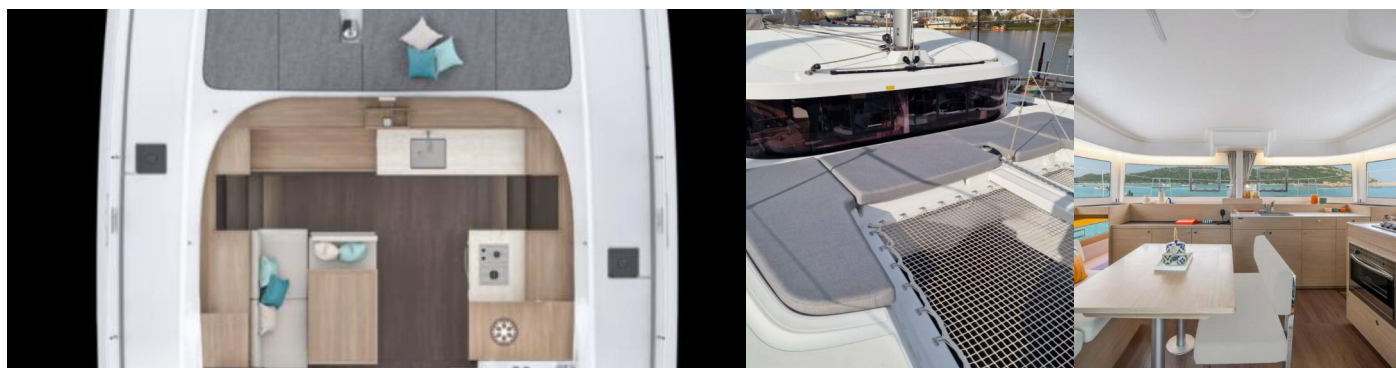

PRICE / WEEKS

25.04. - 09.05.2026 Reservado	09.05. - 16.05.2026 3.500 €	16.05. - 23.05.2026 3.500 €	23.05. - 30.05.2026 3.500 €
30.05. - 06.06.2026 3.500 €	06.06. - 13.06.2026 3.500 €	13.06. - 20.06.2026 3.500 €	20.06. - 27.06.2026 3.500 €
27.06. - 04.07.2026 3.500 €	04.07. - 11.07.2026 3.500 €	11.07. - 18.07.2026 3.500 €	18.07. - 25.07.2026 3.500 €
25.07. - 01.08.2026 3.500 €	07.08. - 13.08.2026 Reservado	15.08. - 22.08.2026 3.500 €	22.08. - 29.08.2026 3.500 €
29.08. - 05.09.2026 3.500 €	05.09. - 12.09.2026 3.500 €	12.09. - 19.09.2026 3.500 €	19.09. - 26.09.2026 3.500 €
26.09. - 03.10.2026 3.500 €	03.10. - 10.10.2026 3.500 €	10.10. - 17.10.2026 3.500 €	17.10. - 24.10.2026 3.500 €
24.10. - 31.10.2026 3.500 €	31.10. - 07.11.2026 3.500 €		

WEB

najachty.pl

TELÉFONO

+48 882 071 532

CORREO ELECTRÓNICO

biuro@najachty.pl

NAJACHTY

ul. Pi. Świętej Małgorzaty 1-2/42B, 58-100, Świdnica, Polonia