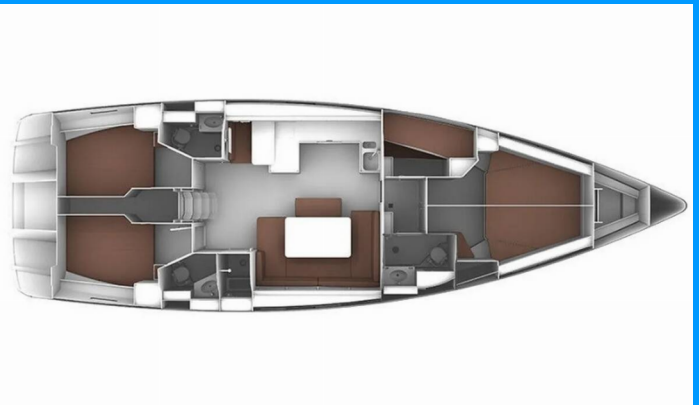

BAVARIA CRUISER 51

Jozefina

El Velero Bavaria Cruiser 51 „Jozefina“, construido en el año 2018, está amarrado en Sukosan, D-Marin Dalmacija Marina, - Croacia. El yate tiene 5 cabinas, puede alojar a 10 + 2 personas y tiene 3 baños/duchas.

Jozefina

Año De Producción

2018

Longitud

15.59 m

Cabins

5

Camas