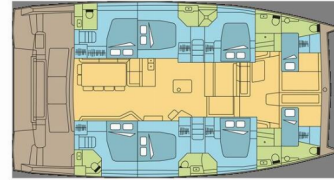

# BALI 5.4

DREAM TAHAA

El Catamarán Bali 5.4 „DREAM TAHAA“, construido en el año 2024, está amarrado en Raiatea (Tahití), - Polinesia francés. El yate tiene 6 + 2 cabinas, puede alojar a 12 + 2 personas y tiene 6 + 2 baños/duchas.

**DREAM TAHAA**

Año De Producción

**2024**

Longitud

**16.80 m**

Cabins

**6 + 2**

Camas