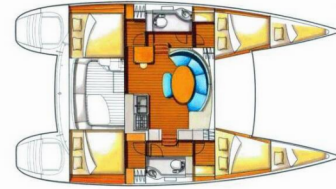

LAGOON 380 S2

Bellevue

El Catamarán Lagoon 380 S2 „Bellevue”, construido en el año 2015, está amarrado en Lavrion, - Grecia. El yate tiene 4 + 2 cabinas, puede alojar a 8 + 2 personas y tiene 2 baños/duchas.

Bellevue

Año De Producción

2015

Longitud

11.55 m

Cabins

4 + 2

Camas

8 + 2

Máx. Pasajeros

10

Baño/Ducha

2

EQUIPAMIENTO ESTÁNDAR DEL YATE

Cubierta	Bimini top, Escalera de baño, Molinete de ancla electrico, Pasarela (inox), Sprayhood
Electricidad del yate	Paneles solares (300w)
Entretenimiento	Altavoces externos, Radio CD reproductor de mp3 + USB, Bluetooth, Radio reproductor de CD, USB, Bluetooth, Reproductor Bluetooth
Interior	Mesa convertible
Navegación	Instrumento de viento / anemómetro, Instrumentos de viento / velocidad / profundidad, Piloto automático, Plotter GPS, Registro, velocidad, profundidad, ecosonda
Seguridad	Radio VHF