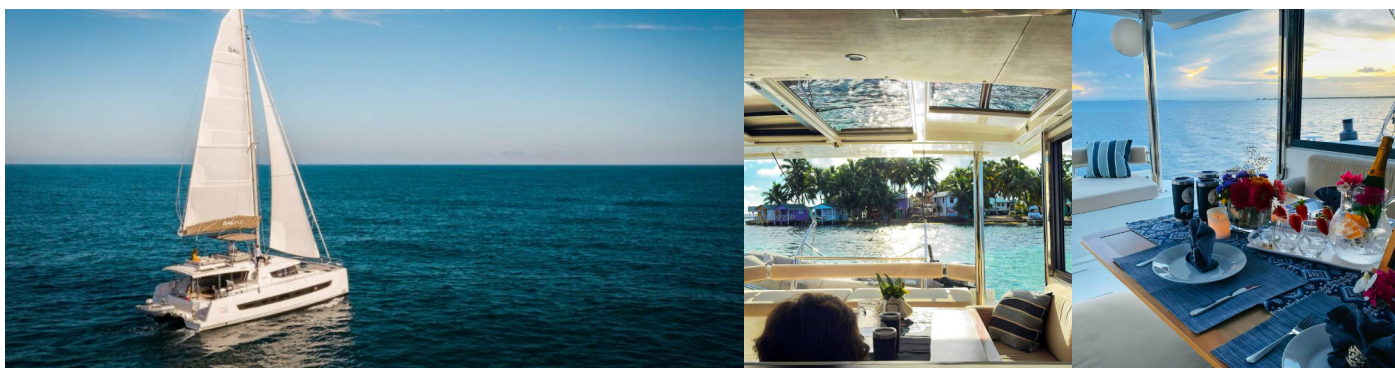

PRICE / WEEKS

27.04. - 03.05.2026

Reservado

09.05. - 17.05.2026

Reservado

17.05. - 24.05.2026

Reservado

26.05. - 03.06.2026

Reservado

03.06. - 12.06.2026

Reservado

25.06. - 30.06.2026

Reservado

07.07. - 12.07.2026

Reservado

19.07. - 27.07.2026

Reservado

27.07. - 03.08.2026

Reservado

WEB

najachty.pl

TELÉFONO

+48 882 071 532

CORREO ELECTRÓNICO

biuro@najachty.pl

NAJACHTY

ul. Pi. Świętej Małgorzaty 1-2/42B, 58-100, Świdnica, Polonia