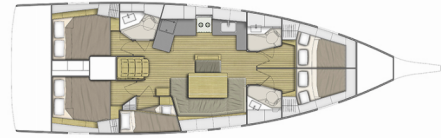

# OCEANIS 46.1

Ariel

El Velero Oceanis 46.1 „Ariel”, construido en el año 2024, está amarrado en ACI Marina Pomer, Pomer - Croacia. El yate tiene 5 cabinas, puede alojar a 10 + 2 personas y tiene 3 baños/duchas.

**Ariel**

Año De Producción

**2024**

Longitud

**14.60 m**

Cabins

**5**

Camas