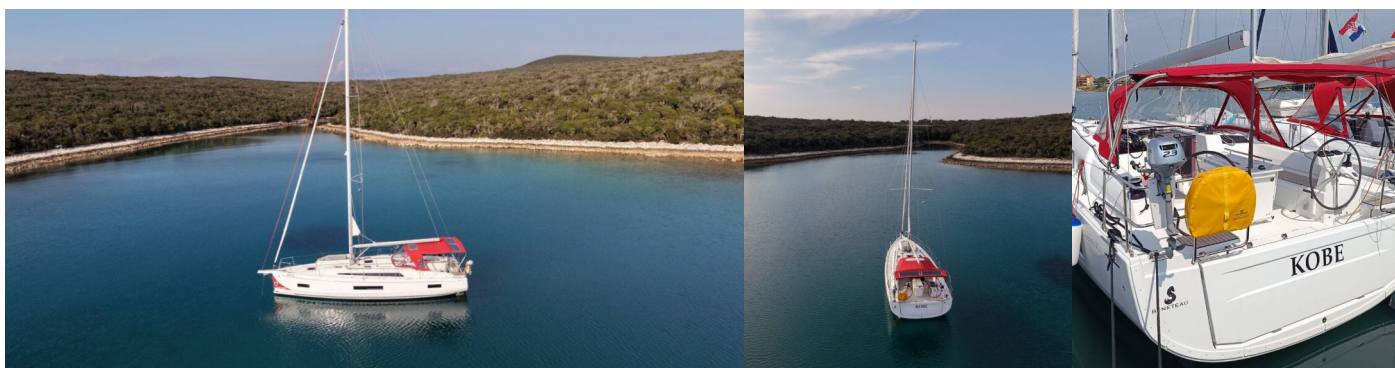

PRICE / WEEKS

01.11. - 30.12.2026

Reservado

WEB

najachty.pl

TELÉFONO

+48 882 071 532

CORREO ELECTRÓNICO

biuro@najachty.pl

NAJACHTY

ul. Pi. Świętej Małgorzaty 1-2/42B, 58-100, Świdnica, Polonia