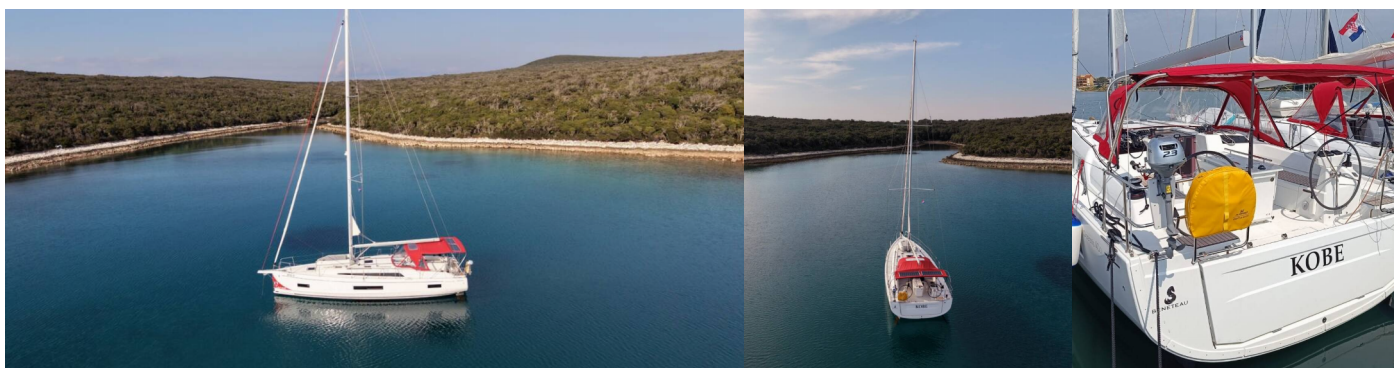

PRICE / WEEKS

25.04. - 02.05.2026 1.110 € ~~1.850 €~~	02.05. - 09.05.2026 1.140 € ~~1.900 €~~	09.05. - 16.05.2026 1.560 € ~~2.600 €~~	16.05. - 30.05.2026 Reservado
30.05. - 06.06.2026 2.178 € ~~3.350 €~~	06.06. - 13.06.2026 2.040 € ~~3.400 €~~	13.06. - 20.06.2026 2.438 € ~~3.750 €~~	20.06. - 27.06.2026 2.340 € ~~3.900 €~~
27.06. - 04.07.2026 Reservado	04.07. - 11.07.2026 3.188 € ~~3.750 €~~	11.07. - 18.07.2026 3.200 € ~~4.000 €~~	18.07. - 25.07.2026 Reservado
25.07. - 01.08.2026 3.400 € ~~4.250 €~~	01.08. - 08.08.2026 2.763 € ~~4.250 €~~	08.08. - 15.08.2026 2.765 € ~~3.950 €~~	15.08. - 22.08.2026 En opción
22.08. - 29.08.2026 En opción	29.08. - 05.09.2026 En opción	05.09. - 12.09.2026 Reservado	12.09. - 19.09.2026 3.105 € ~~3.450 €~~
19.09. - 26.09.2026 2.970 € ~~3.300 €~~	26.09. - 03.10.2026 Reservado	03.10. - 10.10.2026 1.260 € ~~2.100 €~~	10.10. - 17.10.2026 1.203 € ~~1.850 €~~
17.10. - 24.10.2026 1.140 € ~~1.900 €~~	24.10. - 31.10.2026 1.050 € ~~1.750 €~~		

WEB

najachty.pl

TELÉFONO

+48 882 071 532

CORREO ELECTRÓNICO

biuro@najachty.pl

NAJACHTY

ul. Pi. Świętej Małgorzaty 1-2/42B, 58-100, Świdnica, Polonia