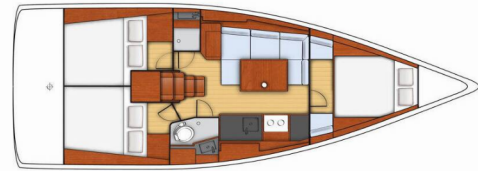

OCEANIS 38

Epicteto

El Velero Oceanis 38 „Epicteto“, construido en el año 2016, está amarrado en Marina d'Empuriabrava, - España. El yate tiene 3 cabinas, puede alojar a 6 + 2 personas y tiene 1 baños/duchas.

Epicteto

Año De Producción

2016

Longitud

11.50 m

Cabins

3

Camas