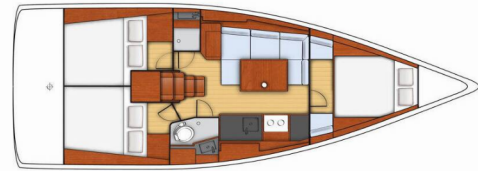

# OCEANIS 38

Epicteto

El Velero Oceanis 38 „Epicteto“, construido en el año 2016, está amarrado en Marina d'Empuriabrava, - España. El yate tiene 3 cabinas, puede alojar a 6 + 2 personas y tiene 1 baños/duchas.

**Epicteto**

Año De Producción

**2016**

Longitud

**11.50 m**

Cabins

**3**

Camas