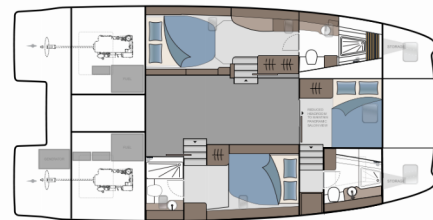

AQUILA 42

Seaduction

El Catamarán a motor Aquila 42 „Seaduction“, construido en el año 2025, está amarrado en Lavrion - Marina olímpica, Lavrion - Grecia. El yate tiene 3 cabinas, puede alojar a 6 personas y tiene 2 baños/duchas.

Longitud

12.64 m

Cabins

3

Camas

6

Máx. Pasajeros

6