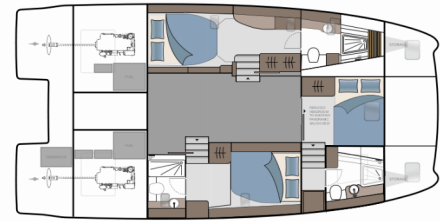

AQUILA 42

Seaduction

El Catamarán a motor Aquila 42 „Seaduction“, construido en el año 2025, está amarrado en Lavrion - Marina olímpica, Lavrion - Grecia. El yate tiene 3 cabinas, puede alojar a 6 personas y tiene 2 baños/duchas.

Seaduction

Año De Producción

2025

Longitud

12.64 m

Cabins

3

Camas