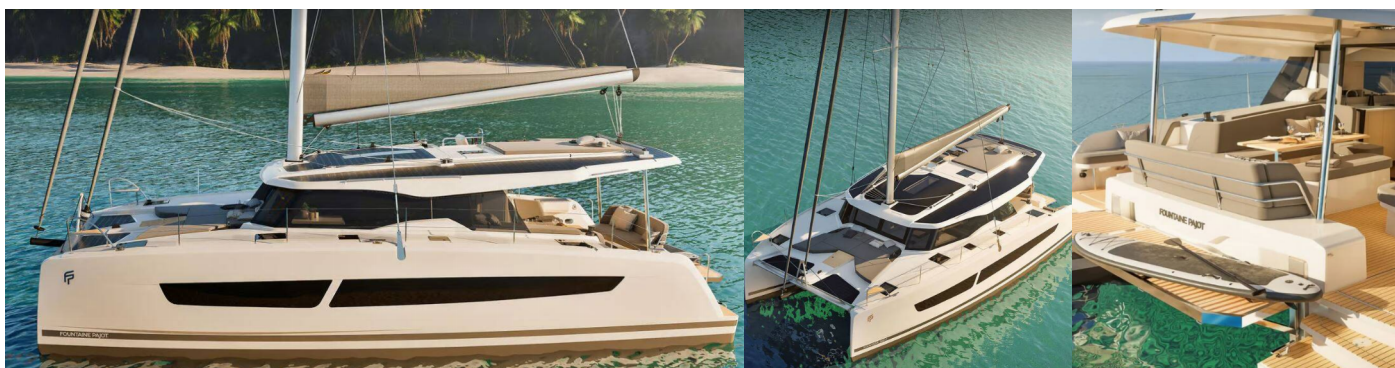

PRICE / WEEKS

06.06. - 20.06.2026 Reservado	20.06. - 27.06.2026 4.412 € ~~5.190 €~~	27.06. - 04.07.2026 4.803 € ~~5.650 €~~	04.07. - 11.07.2026 5.364 € ~~6.310 €~~
11.07. - 18.07.2026 6.498 € ~~7.645 €~~	18.07. - 25.07.2026 6.498 € ~~7.645 €~~	25.07. - 01.08.2026 7.552 € ~~8.885 €~~	01.08. - 08.08.2026 7.816 € ~~9.195 €~~
08.08. - 15.08.2026 7.089 € ~~8.340 €~~	15.08. - 22.08.2026 6.855 € ~~8.065 €~~	22.08. - 29.08.2026 4.951 € ~~5.825 €~~	29.08. - 05.09.2026 5.625 €
05.09. - 12.09.2026 5.450 €	12.09. - 19.09.2026 5.080 €	19.09. - 26.09.2026 4.625 €	26.09. - 03.10.2026 4.400 €

WEB

najachty.pl

TELÉFONO

+48 882 071 532

CORREO ELECTRÓNICO

biuro@najachty.pl

NAJACHTY

ul. Pi. Świętej Małgorzaty 1-2/42B, 58-100, Świdnica, Polonia