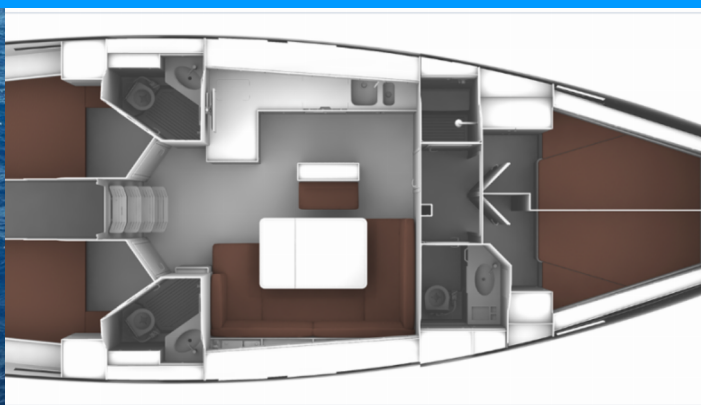

BAVARIA CRUISER 46

Trex

El Velero Bavaria Cruiser 46 „Trex“, construido en el año 2024, está amarrado en Orhaniye, Marti Marina, - Turquía. El yate tiene 4 cabinas, puede alojar a 8 personas y tiene 3 baños/duchas.

Trex

Año De Producción

2024

Longitud

13.90 m

Cabins

4

Camas