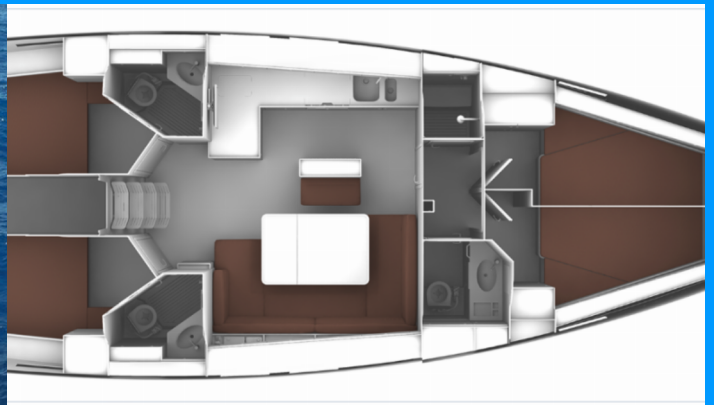

BAVARIA CRUISER 46

Trex

El Velero Bavaria Cruiser 46 „Trex“, construido en el año 2024, está amarrado en Orhaniye, Marti Marina, - Turquía. El yate tiene 4 cabinas, puede alojar a 8 personas y tiene 3 baños/duchas.

Trex

Año De Producción

2024

Longitud

13.90 m

Cabins

4

Camas