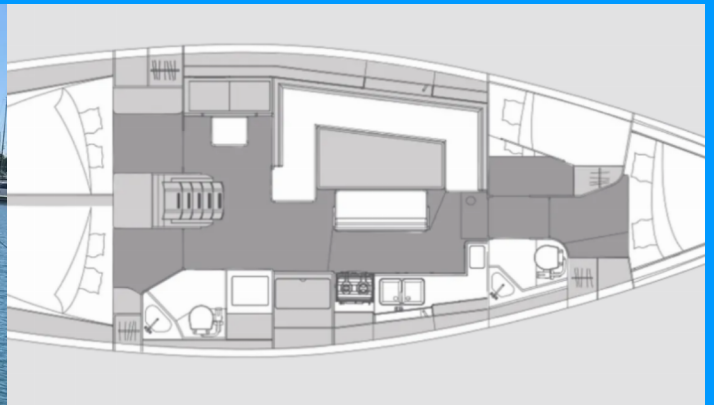

ELAN IMPRESSION 45.1

Josi

El Velero Elan Impression 45.1 „Josi”, construido en el año 2022, está amarrado en Marina Mandalina, Sibenik, Sibenik - Croacia. El yate tiene 4 + 1 cabinas, puede alojar a 8 + 2 + 1 personas y tiene 2 + 1 baños/duchas.

Josi

Año De Producción

2022

Longitud

13.51m

Cabins

4 + 1

Camas