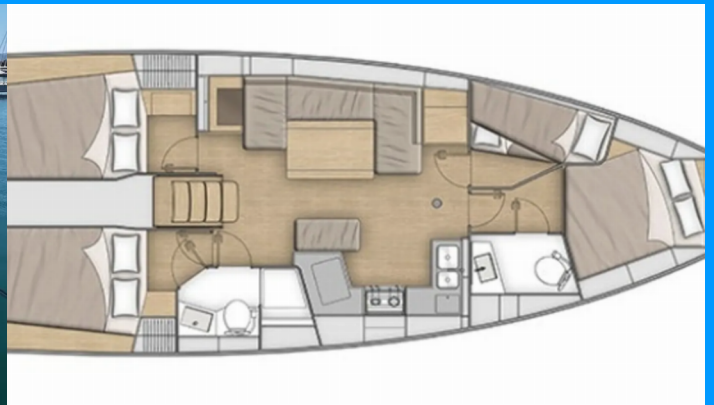

OCEANIS 40.1

Eisner

El Velero Oceanis 40.1 „Eisner“, construido en el año 2023, está amarrado en Marina Mandalina, Sibenik, Sibenik - Croacia.

El yate tiene 4 + 1 cabinas, puede alojar a 8 + 2 + 1 personas y tiene 2 + 1 baños/duchas.

ESPECIFICACIONES DEL YATE

Base De Chárter

Marina Mandalina, Sibenik, Croacia

Yacht ID

9014

Marca

Bénéteau

Nombre

Eisner

Año De Producción

2023

Longitud

12.87 m

Cabins

4 + 1

Camas