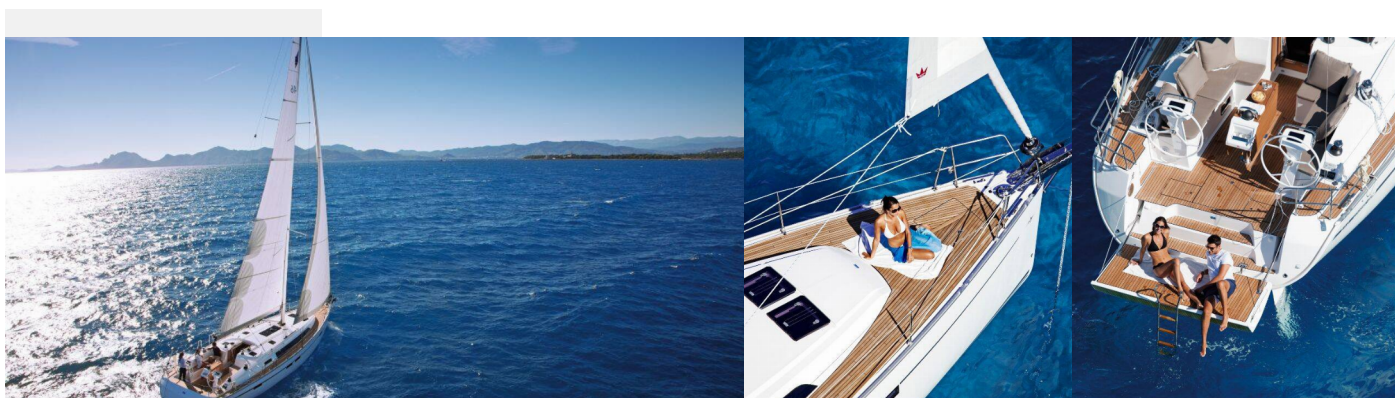

PRICE / WEEKS

16.05. - 23.05.2026 Reservado	23.05. - 30.05.2026 Reservado	30.05. - 06.06.2026 Reservado	06.06. - 13.06.2026 Reservado
13.06. - 20.06.2026 Reservado	20.06. - 27.06.2026 Reservado	27.06. - 04.07.2026 4.230 € ~~4.700 €~~	04.07. - 11.07.2026 4.230 € ~~4.700 €~~
11.07. - 18.07.2026 4.230 € ~~4.700 €~~	18.07. - 25.07.2026 Reservado	25.07. - 01.08.2026 4.725 € ~~5.250 €~~	01.08. - 08.08.2026 4.725 € ~~5.250 €~~
08.08. - 15.08.2026 4.725 € ~~5.250 €~~	15.08. - 22.08.2026 4.725 € ~~5.250 €~~	22.08. - 29.08.2026 4.725 € ~~5.250 €~~	29.08. - 05.09.2026 5.130 € ~~5.700 €~~
05.09. - 12.09.2026 5.130 € ~~5.700 €~~	12.09. - 19.09.2026 Reservado	19.09. - 26.09.2026 Reservado	26.09. - 03.10.2026 Reservado
03.10. - 10.10.2026 Reservado	10.10. - 17.10.2026 Reservado	17.10. - 24.10.2026 Reservado	24.10. - 31.10.2026 Reservado
31.10. - 07.11.2026 Reservado	07.11. - 14.11.2026 2.970 € ~~3.300 €~~	14.11. - 21.11.2026 En opción	21.11. - 28.11.2026 2.970 € ~~3.300 €~~

WEB

najachty.pl

TELÉFONO

+48 882 071 532

CORREO ELECTRÓNICO

biuro@najachty.pl

NAJACHTY

ul. Pi. Świętej Małgorzaty 1-2/42B, 58-100, Świdnica, Polonia