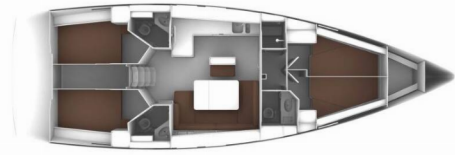

# BAVARIA CRUISER 46

Palolem

El Velero Bavaria Cruiser 46 „Palolem“, construido en el año 2020, está amarrado en Göcek, Göcek - Turquía. El yate tiene 4 cabinas, puede alojar a 8 personas y tiene 3 baños/duchas.