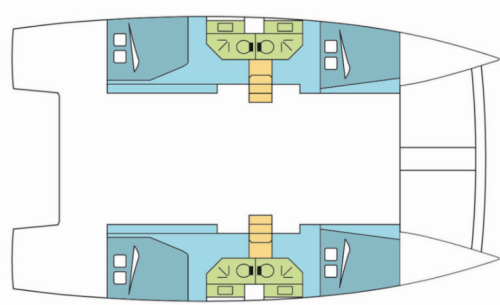

BALI 4.3

ALCINA_DB

El Catamarán Bali 4.3 „ALCINA_DB “, construido en el año 2015 , está amarrado en Playa Airlie, Marina Abel Point, - Australia y Oceanía. El yate tiene 4 cabinas, puede alojar a 8 + 2 personas y tiene 4 baños/duchas.

ESPECIFICACIONES DEL YATE

Base De Chárter

Playa Airlie, Marina Abel Point, Australia y Oceanía

Yacht ID

8976

Marca

Catana

Nombre

ALCINA_DB

Año De Producción

2015

Longitud

13.20 m

Cabins

4

Camas