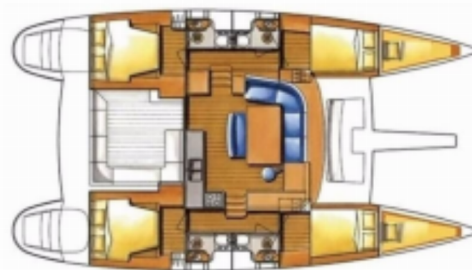

LAGOON 400

Atlantic

El Catamarán Lagoon 400 „Atlantic“, construido en el año 2011 , está amarrado en ACI Marina Pomer, Pomer - Croacia. El yate tiene 4 + 2 cabinas, puede alojar a 8 + 2 + 2 personas y tiene 4 baños/duchas.

Atlantic

Año De Producción

2011

Longitud

11.97 m

Cabins

4 + 2

Camas