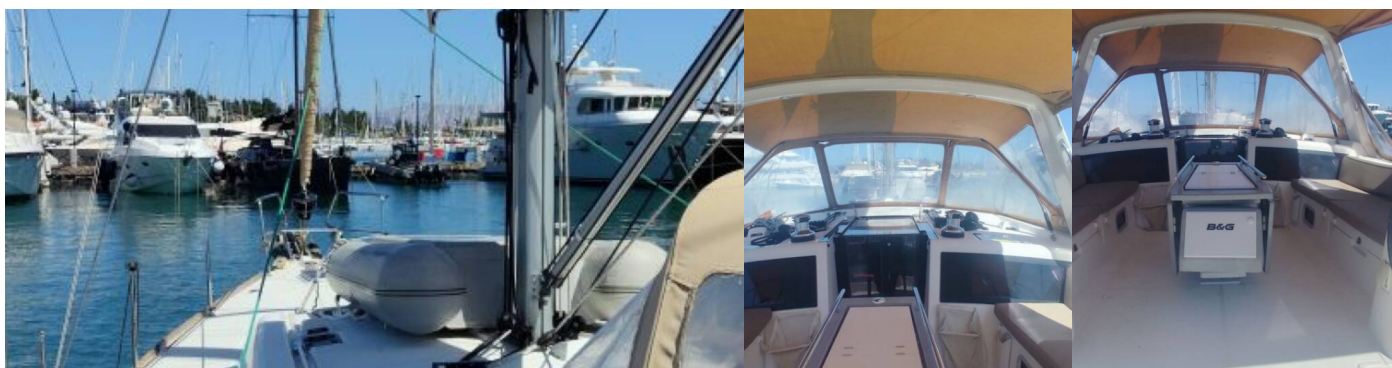

PRICE / WEEKS

16.05. - 23.05.2026 2.930 €	23.05. - 30.05.2026 Reservado	30.05. - 06.06.2026 Reservado	06.06. - 13.06.2026 3.735 €
13.06. - 20.06.2026 4.255 €	20.06. - 27.06.2026 En opción	27.06. - 04.07.2026 Reservado	04.07. - 11.07.2026 4.545 €
11.07. - 18.07.2026 Reservado	18.07. - 25.07.2026 4.920 €	25.07. - 08.08.2026 Reservado	08.08. - 15.08.2026 Reservado
15.08. - 22.08.2026 Reservado	22.08. - 29.08.2026 4.850 €	29.08. - 05.09.2026 Reservado	05.09. - 12.09.2026 Reservado
12.09. - 19.09.2026 Reservado	19.09. - 26.09.2026 Reservado	26.09. - 03.10.2026 Reservado	03.10. - 24.10.2026 Reservado
30.11. - 31.12.2098 Reservado			

WEB

najachty.pl

TELÉFONO

+48 882 071 532

CORREO ELECTRÓNICO

biuro@najachty.pl

NAJACHTY

ul. Pi. Świętej Małgorzaty 1-2/42B, 58-100, Świdnica, Polonia