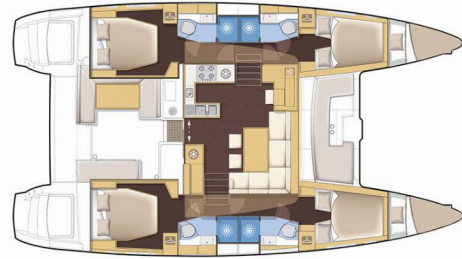

LAGOON 450

Marčelina

El Catamarán Lagoon 450 „Marčelina“, construido en el año 2015, está amarrado en Marina Mandalina, Sibenik, Sibenik - Croacia. El yate tiene 4 + 2 cabinas, puede alojar a 8 + 2 + 2 personas y tiene 4 baños/duchas.

Marčelina

Año De Producción

2015

Longitud

13.96 m

Cabins

4 + 2

Camas