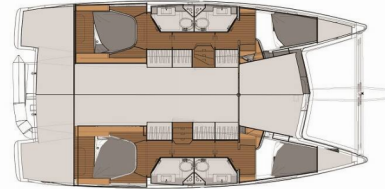

FONTAINE PAJOT LUCIA 40

Merengue

El Catamarán Fontaine Pajot Lucia 40 „Merengue”, construido en el año 2020, está amarrado en Porto Montenegro, - Montenegro. El yate tiene 4 cabinas, puede alojar a 8 + 2 personas y tiene 4 baños/duchas.

ESPECIFICACIONES DEL YATE

Base De Chárter

Porto Montenegro, Montenegro

Yacht ID

8917

Marca

Fontaine Pajot

Nombre

Merengue

Año De Producción

2020

Longitud

11.73 m

Cabins

4

Camas

8 + 2

Baño/Ducha

4

EQUIPAMIENTO ESTÁNDAR DEL YATE

Cocina	Agua caliente, Estufa, Horno, Refrigerador, Utensilios de cocina (equipo de galera, cubiertos)
Comodidad	Cojines de bañera
Cubierta	Bañera / popa, ducha exterior, Bimini top, Bote, Cuerdas de amarre, Defensas, Mesa de la bañera, Molinete de ancla electrico
Electricidad del yate	Enchufe de 220V, Inversor (12 V / 220 V)
Entretenimiento	Altavoces externos, Equipo de snorkel, Radio, USB, Bluetooth, TV
Interior	Ventiladores electricos en cabañas (+ salon), WC electrico
Navegación	Cartas de navegación (náutica) y guía náutica, Libro piloto, Piloto automático, Plotter GPS (Raymarine), Prismáticos, Radar, Sonda de profundidad, Velocímetro (registro de velocidad), Windex
Seguridad	Balsa salvavidas, Chalecos salvavidas, Extintor de incendios, Kit de primeros auxilios, Tanque de agua negra (45 l)
Velas	Cabrestante eléctrico