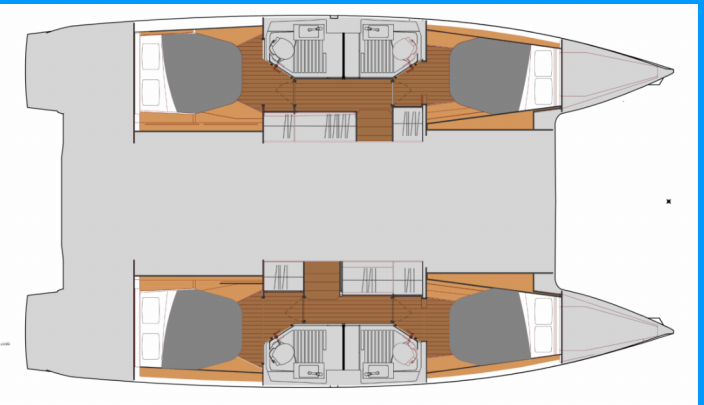

FOUNTAIN PAJOT ASTREA 42

Wave

El Catamarán Fountaine Pajot Astrea 42 „Wave“, construido en el año 2018, está amarrado en Porto Montenegro, - Montenegro. El yate tiene 4 cabinas, puede alojar a 8 + 2 personas y tiene 4 baños/duchas.

Wave

Año De Producción

2018

Longitud

12.58 m

Cabins

4

Camas