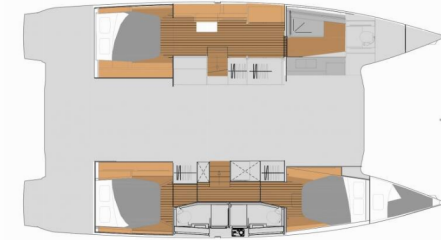

FONTAINE PAJOT ELBA 45

Nina

El Catamarán Fountaine Pajot Elba 45 „Nina“, construido en el año 2025, está amarrado en Marsella, - Francia. El yate tiene 3 + 1 cabinas, puede alojar a 6 + 2 + 1 personas y tiene 3 baños/duchas.

ESPECIFICACIONES DEL YATE

Base De Chárter

Marsella, Francia

Yacht ID

8899

Marca

Fountaine Pajot

Nombre

Nina

Año De Producción

2025

Longitud

13.45 m

Cabins

3 + 1

Camas

6 + 2 + 1

Baño/Ducha

3

EQUIPAMIENTO ESTÁNDAR DEL YATE

Cubierta	Bañera / popa, ducha exterior, Bimini top, Bote, Cabina de teca, Molinete de ancla electrico, Parrilla (barbacoa) (gas), Teca en flybridge
Electricidad del yate	Paneles solares, Potabilizadora - desalinizadora
Entretenimiento	Radio (Bluetooth)
Interior	Cortinas, Lavadora, Mesa convertible en salon, Ventiladores electricos, WC electrico
Navegación	AIS, Plotter GPS
Seguridad	Radio VHF
Velas	Cabrestante eléctrico, Lazy bag, Lazy jacks