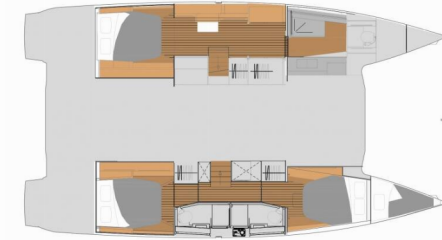

FONTAINE PAJOT ELBA 45

Nina

El Catamarán Fountaine Pajot Elba 45 „Nina“, construido en el año 2025, está amarrado en Marsella, - Francia. El yate tiene 3 + 1 cabinas, puede alojar a 6 + 2 + 1 personas y tiene 3 baños/duchas.

ESPECIFICACIONES DEL YATE

Base De Chárter

Marsella, Francia

Yacht ID

8899

Marca

Fountaine Pajot

Nombre

Nina

Año De Producción

2025

Longitud

13.45 m

Cabins

3 + 1

Camas

6 + 2 + 1

Baño/Ducha

3

EQUIPAMIENTO ESTÁNDAR DEL YATE

Cubierta	Bañera / popa, ducha exterior, Bimini top, Bote, Cabina de teca, Molinete de ancla electrico, Parrilla (barbacoa) (gas), Teca en flybridge
Electricidad del yate	Paneles solares, Potabilizadora - desalinizadora
Entretenimiento	Radio (Bluetooth)
Interior	Cortinas, Lavadora, Mesa convertible en salon, Ventiladores electricos, WC electrico
Navegación	AIS, Plotter GPS
Seguridad	Radio VHF
Velas	Cabrestante eléctrico, Lazy bag, Lazy jacks