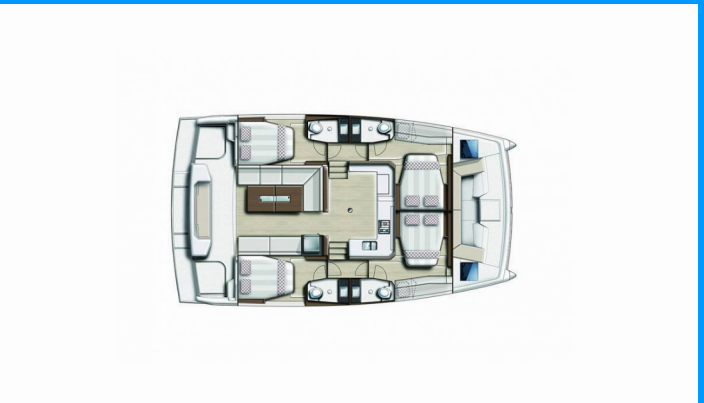

BALI CATSPACE

Play

El Catamarán Bali Catspace „Play“, construido en el año 2025, está amarrado en Komolac, ACI Marina Dubrovnik, - Croacia. El yate tiene 4 cabinas, puede alojar a 8 personas y tiene 4 baños/duchas.

ESPECIFICACIONES DEL YATE

Base De Chárter

**Komolac, ACI Marina Dubrovnik,
Croacia**

Yacht ID

8893

Marca

Catana

Nombre

Play

Año De Producción

2025

Longitud

12.31m

Cabins

4

Camas