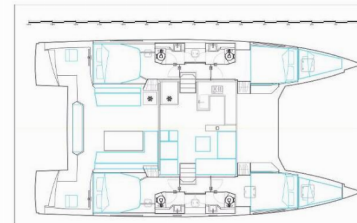

# NAUTITECH 46 FLY

Daria 2

El Catamarán Nautitech 46 Fly „Daria 2”, construido en el año 2018, está amarrado en Marmaris, Albatros Marina, - Turquía.

El yate tiene 4 + 2 cabinas, puede alojar a 8 + 2 personas y tiene 4 baños/duchas.

**Daria 2**

Año De Producción

**2018**

Longitud

**13.79 m**

Cabins

**4 + 2**

Camas