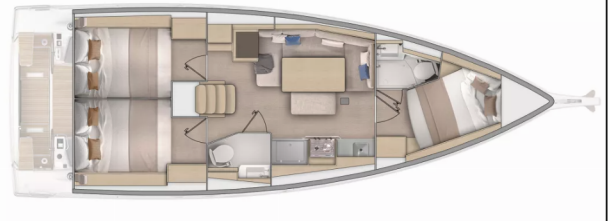

OCEANIS 37.1

Mercator

El Velero Oceanis 37.1 „Mercator“, construido en el año 2025, está amarrado en Lefkas, Nikiana Marina, - Grecia. El yate tiene 3 cabinas, puede alojar a 6 personas y tiene 2 baños/duchas.

Mercator

Año De Producción

2025

Longitud

11.93 m

Cabins

3

Camas

Cubierta

Bote, Sprayhood

Electricidad del yate

Paneles solares

Entretenimiento

Altavoces externos, Reproductor de CD y radio

Interior

WC electrico