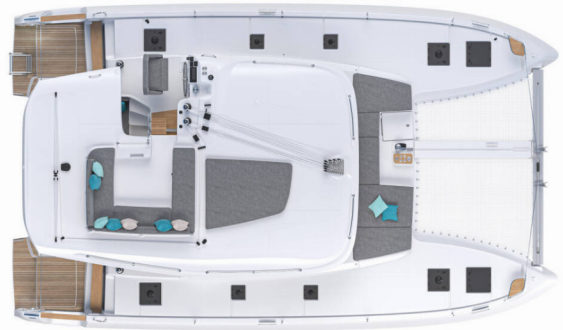

LAGOON 43

Calipso

El Catamarán Lagoon 43 „Calipso“, construido en el año 2025, está amarrado en Portisco, Marina di Cala dei Sardi, - Italia. El yate tiene 3 cabinas, puede alojar a 6 personas y tiene 3 baños/duchas.

Calipso

Año De Producción

2025

Longitud

13.85 m

Cabins

3

Camas