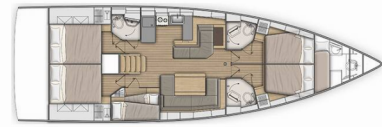

OCEANIS 51.1

Velvet Dice

El Velero Oceanis 51.1 „Velvet Dice“, construido en el año 2019, está amarrado en Atenas, Marina Alimos (Kalamaki), - Grecia.

El yate tiene 5 + 1 cabinas, puede alojar a 10 + 2 personas y tiene 3 baños/duchas.