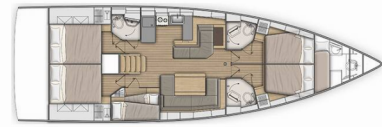

OCEANIS 51.1

Velvet Dice

El Velero Oceanis 51.1 „Velvet Dice”, construido en el año 2019, está amarrado en Atenas, Marina Alimos (Kalamaki), - Grecia.

El yate tiene 5 + 1 cabinas, puede alojar a 10 + 2 personas y tiene 3 baños/duchas.