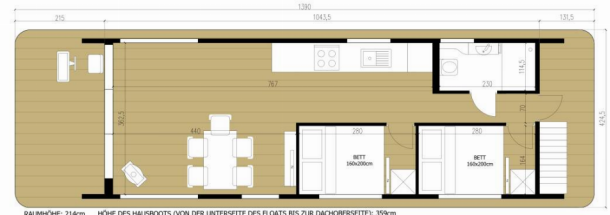

Roxy

ESPECIFICACIONES DEL YATE

Base De Chárter

Röblinsee Marina, Alemania

Yacht ID

8856

Marca

Woma

Nombre

Roxy

Año De Producción

2025

Longitud

13.70 m

Cabins

2