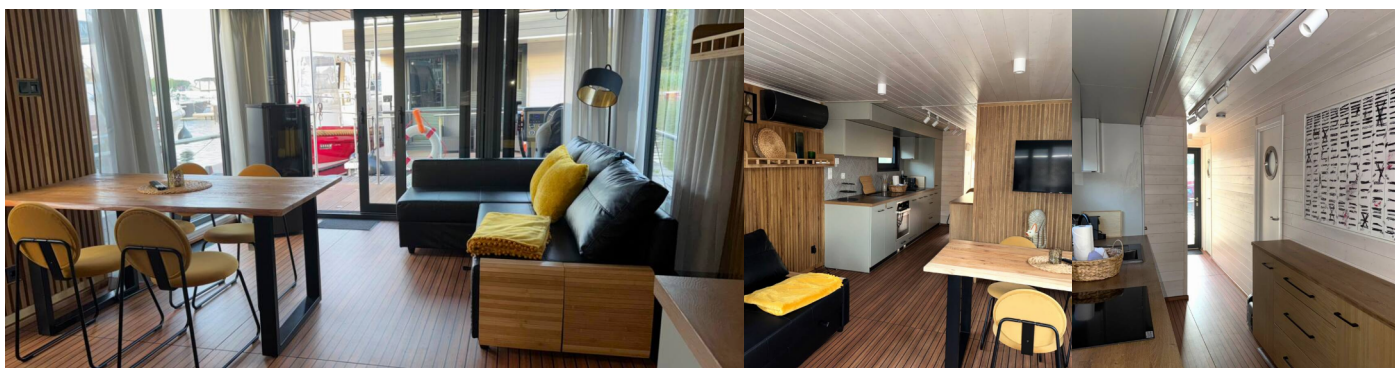

PRICE / WEEKS

09.05. - 16.05.2026 Reservado	21.05. - 25.05.2026 Reservado	03.06. - 08.06.2026 Reservado	12.06. - 16.06.2026 Reservado
20.06. - 27.06.2026 Reservado	29.06. - 03.07.2026 Reservado	04.07. - 11.07.2026 Reservado	11.07. - 18.07.2026 3.069 €
20.07. - 25.07.2026 Reservado	25.07. - 01.08.2026 3.289 €	03.08. - 10.08.2026 Reservado	17.08. - 24.08.2026 Reservado
03.09. - 09.09.2026 Reservado	14.09. - 24.09.2026 Reservado	03.10. - 07.10.2026 Reservado	

WEB

najachty.pl

TELÉFONO

+48 882 071 532

CORREO ELECTRÓNICO

biuro@najachty.pl

NAJACHTY

ul. Pi. Świętej Małgorzaty 1-2/42B, 58-100, Świdnica, Polonia