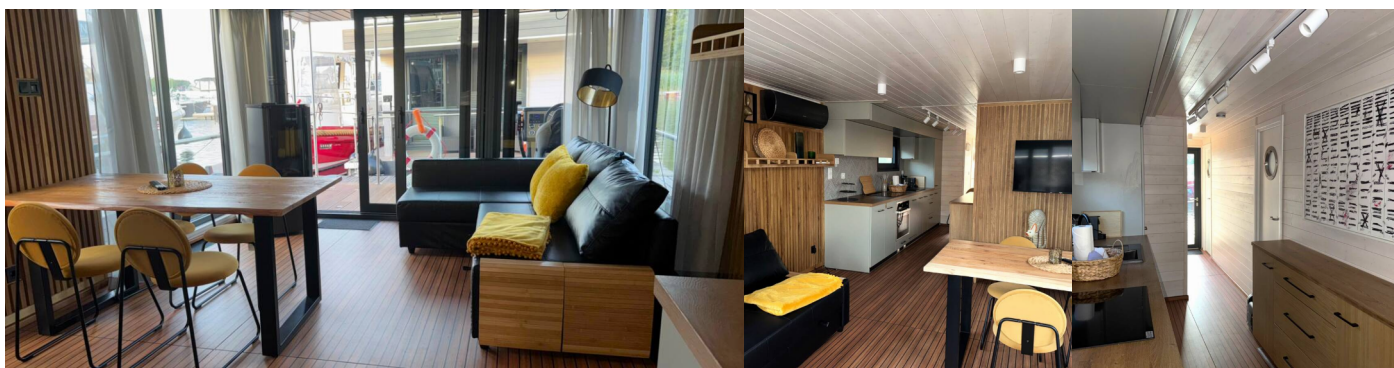

PRICE / WEEKS

21.05. - 25.05.2026 Reservado	03.06. - 08.06.2026 Reservado	12.06. - 16.06.2026 Reservado	20.06. - 27.06.2026 Reservado
29.06. - 04.07.2026 Reservado	04.07. - 11.07.2026 Reservado	11.07. - 18.07.2026 2.762 € ~~3.069 €~~	20.07. - 25.07.2026 Reservado
25.07. - 01.08.2026 2.960 € ~~3.289 €~~	03.08. - 10.08.2026 Reservado	17.08. - 24.08.2026 Reservado	03.09. - 09.09.2026 Reservado
14.09. - 24.09.2026 Reservado	03.10. - 07.10.2026 Reservado	01.11. - 31.03.2027 Reservado	

WEB

najachty.pl

TELÉFONO

+48 882 071 532

CORREO ELECTRÓNICO

biuro@najachty.pl

NAJACHTY

ul. Pi. Świętej Małgorzaty 1-2/42B, 58-100, Świdnica, Polonia