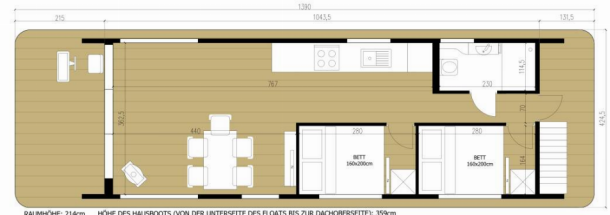

WOMA D13

front.CHARTERS_SINGLE_BOAT_DESC_TYPE_43242759

Roxy

ESPECIFICACIONES DEL YATE

Base De Chárter

Röblinsee Marina, Alemania

Yacht ID

8856

Marca

Woma

Nombre

Roxy

Año De Producción

2025

Longitud

13.70 m

Cabins

2

Camas

4 + 2

Baño/Ducha

1

EQUIPAMIENTO ESTÁNDAR DEL YATE

Cocina	Agua caliente, Bolsa de basura, Escoba y recogedor, Estufa, Horno, Lavavajillas, Maquina de cafe, Paño de cocina, Refrigerador, Toalla de cocina, Utensilios de cocina (equipo de galera, cubiertos)
Comodidad	Sillas para solárium
Cubierta	Bimini top, Cepillo de cubierta, Cubierta de sol, Cubo de plástico, Escalera de baño, Luces de cubierta, Motor fueraborda, Plataforma de baño
Electricidad del yate	Aire acondicionado, Calefacción
Entretenimiento	Internet wifi, TV (*SMART TV)
Interior	Cepillo de baño, Ducha interior, Hogar, Jabón, Papel higienico, WC electrico
Navegación	Hélice de popa, Hélice de proa
Seguridad	Tanque de agua negra (450 L)