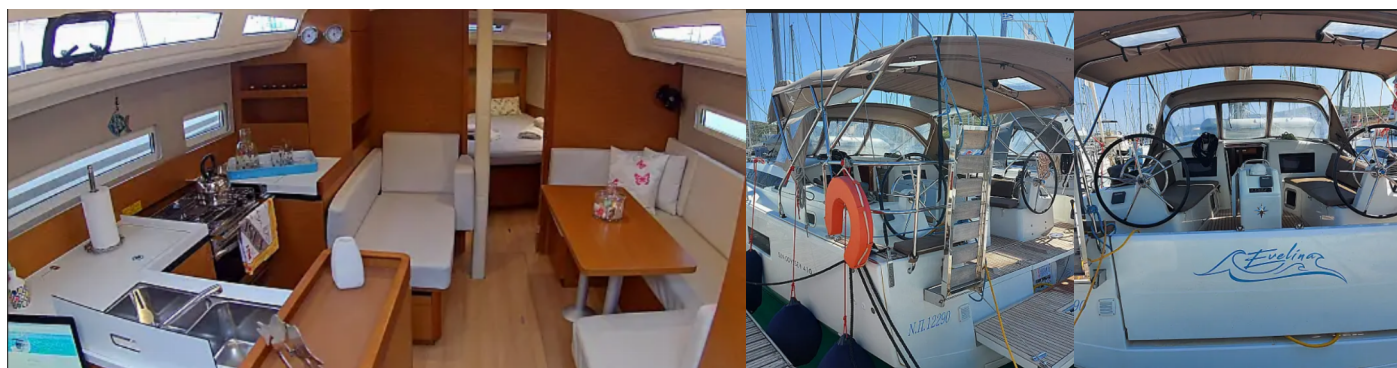

PRICE / WEEKS

03.04. - 10.04.2027 2.950 €	10.04. - 17.04.2027 2.950 €	17.04. - 24.04.2027 3.100 €	24.04. - 01.05.2027 3.100 €
01.05. - 08.05.2027 3.100 €	08.05. - 15.05.2027 3.100 €	15.05. - 22.05.2027 4.000 €	22.05. - 29.05.2027 4.000 €
29.05. - 05.06.2027 4.000 €	05.06. - 12.06.2027 4.000 €	12.06. - 19.06.2027 4.500 €	19.06. - 26.06.2027 4.500 €
26.06. - 03.07.2027 4.500 €			

WEB

najachty.pl

TELÉFONO

+48 882 071 532

CORREO ELECTRÓNICO

biuro@najachty.pl

NAJACHTY

ul. Pi. Świętej Małgorzaty 1-2/42B, 58-100, Świdnica, Polonia