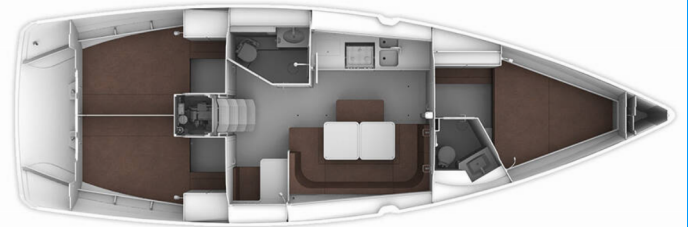

BAVARIA CRUISER 41

MH 64

El Velero Bavaria Cruiser 41 „MH 64“, construido en el año 2016 , está amarrado en Marina Hramina, Murter, - Croacia. El yate tiene 3 cabinas, puede alojar a 6 + 1 personas y tiene 2 baños/duchas.

MH 64

Año De Producción

2016

Longitud

12.35 m

Cabins

3

Camas