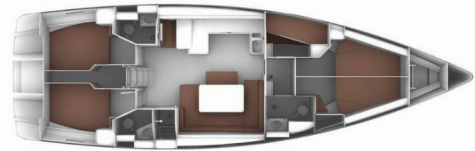

BAVARIA CRUISER 51

Lina

El Velero Bavaria Cruiser 51 „Lina”, construido en el año 2019, está amarrado en Atenas, Marina Alimos (Kalamaki), - Grecia.

El yate tiene 5 cabinas, puede alojar a 10 + 1 personas y tiene 3 baños/duchas.

Lina

Año De Producción

2019

Longitud

15.59 m

Cabins

5

Camas