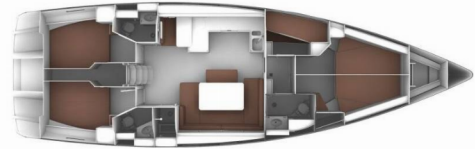

BAVARIA CRUISER 51

Lina

El Velero Bavaria Cruiser 51 „Lina”, construido en el año 2019, está amarrado en Atenas, Marina Alimos (Kalamaki), - Grecia.

El yate tiene 5 cabinas, puede alojar a 10 + 1 personas y tiene 3 baños/duchas.

Lina

Año De Producción

2019

Longitud

15.59 m

Cabins

5

Camas