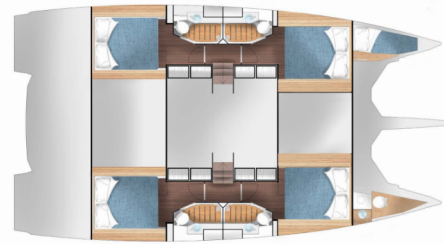

CERVETTI 44

Du Du

El Catamarán Cervetti 44 „Du Du“, construido en el año 2024, está amarrado en Marina D'Arechi, - Italia. El yate tiene 4 + 1 cabinas, puede alojar a 8 + 1 personas y tiene 4 baños/duchas.

ESPECIFICACIONES DEL YATE

Base De Chárter

Marina D'Arechi, Italia

Yacht ID

8836

Marca

Cervetti Yachts

Nombre

Du Du

Año De Producción

2024

Longitud

13.42 m

Cabins

4 + 1

Camas

8 + 1

Máx. Pasajeros

10

Baño/Ducha

4

EQUIPAMIENTO ESTÁNDAR DEL YATE

Cocina	Café NESPRESSO, Lavavajillas (5 sets 220V), Microondas (220V), Refrigerador (Bosh 200 L + 100 L, plus fridge in flybridge bench)
Comodidad	Cojines de bañera, Cojines de cubierta, Cojines de solárium
Cubierta	Bote auxiliar con motor fueraborda (Highfield CL 290 + 15HP), Cuerdas de amarre, Escalera de baño, Flybridge, Luces de cubierta (courtesy lights in cockpit, transom and flybridge), Mesa de la bañera (teak, plus flybridge teak table), Molinete de ancla eléctrico (1500W), Parrilla (barbacoa) (Gas Plancha), Pasarela hidráulica (Besenzoni PI 461 White), Pulpit asiento
Electricidad del yate	Aire acondicionado (64 K BTU), Baterías de servicio (Gel batteries, 165A), Cable de alimentación - tierra (25 m), Enchufe de 220V, Generador (10 kw 110/220V), Inversor (2000 W), Paneles solares (total power 992 W), Potabilizadora - desalinizadora (Schenker Zen 100 Double), Toma USB (in salon and cabins)
Entretenimiento	Luz subacuática, Sistema de sonido FUSION
Interior	Cortinas (in salon and cabins), Luces interiores LED (Courtesy lights), WC eléctrico
Navegación	AIS (700), Brújula, Equipo de navegación completo, GPS, Instrumento de viento / anemómetro, Piloto automático, Radar
Seguridad	Equipo de seguridad, Radio VHF
Velas	Bauprés (fixed, with anchor roller cradle), Cabrestante, Cabrestante eléctrico, Lazy bag, Lazy jacks