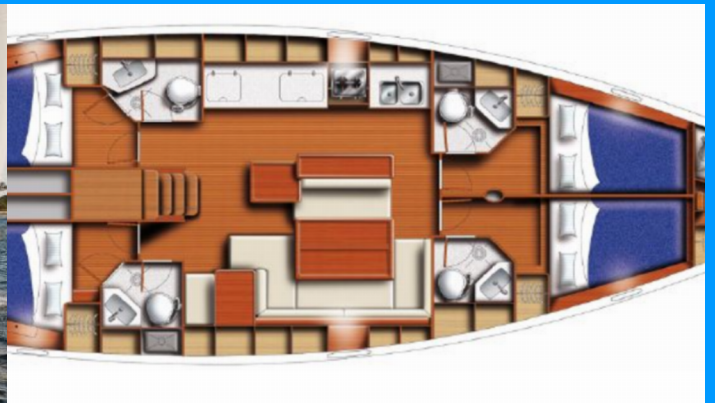

OCEANIS 50

Vanessa M

El Velero Oceanis 50 „Vanessa M“, construido en el año 2011, está amarrado en Lefkas, D-Marin, Lefkas - Grecia. El yate tiene 4 + 1 cabinas, puede alojar a 8 + 1 + 1 personas y tiene 4 + 1 baños/duchas.

Vanessa M

Año De Producción

2011

Longitud

15.36 m

Cabins

4 + 1

Camas

8 + 1 + 1

Baño/Ducha

4 + 1

EQUIPAMIENTO ESTÁNDAR DEL YATE

Cocina	Frigorífico adicional, Horno, Refrigerador
Comodidad	Cojines de bañera
Cubierta	Bimini top, Molinete de ancla electrico (Lofrans 1.700 (2025)), Sprayhood
Electricidad del yate	Aire acondicionado, Generador, Inversor (1500W)
Entretenimiento	Reproductor de CD y radio
Interior	Mesa convertible en salon, WC electrico
Navegación	Ecosonda / Sonda de profundidad, Hélice de proa, Plotter GPS, Registro, velocidad, profundidad, ecosonda
Seguridad	Radio VHF
Velas	Cabrestante eléctrico (3)