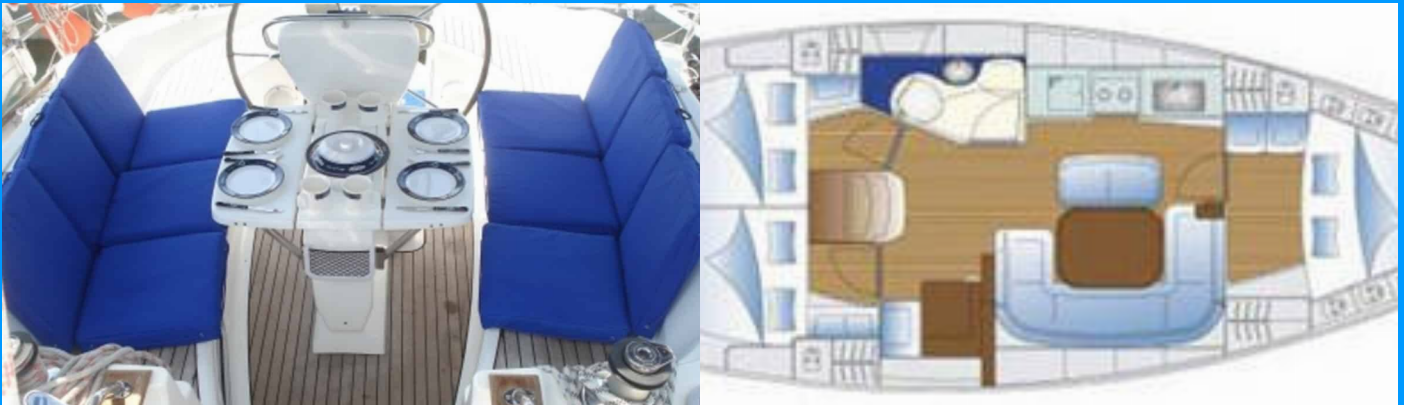

BAVARIA 38

Noelle

El Velero Bavaria 38 „Noelle“, construido en el año 2005, está amarrado en Port of Avdira, - Grecia. El yate tiene 3 cabinas, puede alojar a 6 + 1 personas y tiene 1 baños/duchas.

ESPECIFICACIONES DEL YATE

Máx. Pasajeros

7

Baño/Ducha

1

EQUIPAMIENTO ESTÁNDAR DEL YATE

Cocina	Agua caliente, Estufa, Horno, Refrigerador, Utensilios de cocina (equipo de galera, cubiertos)
Comodidad	Cojines de bañera
Cubierta	Ancla, Bañera / popa, ducha exterior, Bimini top, Bote, Cepillo de cubierta, Cubo de plástico, Defensas, Escalera de baño, Mesa de bañera plegable, Mesa de la bañera, Molinete de ancla electrico, Sprayhood
Electricidad del yate	Enchufe de 220V, Inversor, Paneles solares
Entretenimiento	Altavoces externos, Radio fusión, USB
Interior	Ducha interior, WC electrico
Navegación	Brújula, Cartas de navegación (náutica) y guía náutica, Cartas náuticas, Equipo de navegación, GPS, Hélice de proa, Instrumento de viento / anemómetro, Piloto automático, Plotter GPS, Registro / Lote / Velocidad
Seguridad	Equipo de seguridad, Extintor de incendios, Kit de primeros auxilios, Linterna, Radio VHF, Set de herramientas, Tanque de agua negra