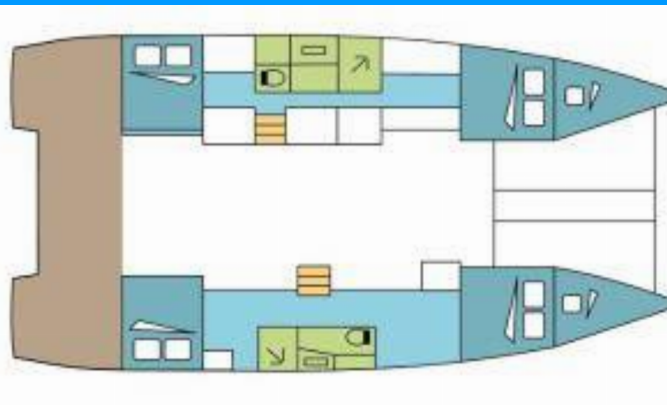

EXCESS 11

SEAZAM

El Catamarán Excess 11 „SEAZAM“, construido en el año 2025, está amarrado en Kotor, - Montenegro. El yate tiene 4 + 2 cabinas, puede alojar a 8 + 2 personas y tiene 2 baños/duchas.

ESPECIFICACIONES DEL YATE

Año De Producción

2025

Longitud

11.42 m

Cabins

4 + 2

Camas

8 + 2

Máx. Pasajeros

10

Baño/Ducha

2

EQUIPAMIENTO ESTÁNDAR DEL YATE

Cubierta	Ancla, Bimini top, Luces de cubierta, Mesa de la bañera, Pescante, Pulpit asiento
Electricidad del yate	Cargador de batería, Conexión a tierra, Inversor, Las pilas, Paneles solares, Potabilizadora - desalinizadora, Toma de 230 voltios, Toma USB
Entretenimiento	Altavoces externos, Altavoces interiores, Sistema de sonido FUSION
Interior	Tapicería, Ventiladores electricos, WC electrico
Navegación	AIS, Brújula, Estación de timón, Instrumento de registro / velocidad, Instrumento de viento / anemómetro, Piloto automático, Plotter GPS, Sonda de profundidad
Seguridad	Radio VHF
Velas	Lazy bag