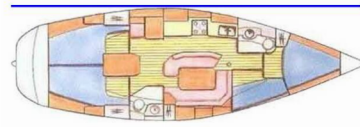

# SUN ODYSSEY 42.2

Stefi

El Velero Sun Odyssey 42.2 „Stefi”, construido en el año 1996, está amarrado en Corfu, puerto deportivo de Gouvia, Korfu - Grecia. El yate tiene 4 cabinas, puede alojar a 8 personas y tiene 2 baños/duchas.