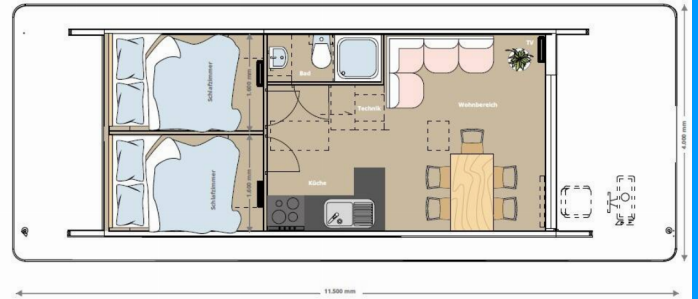

Seeliebe

ESPECIFICACIONES DEL YATE

Base De Chárter

Röblinsee Marina, Alemania

Yacht ID

8725

Marca

Woma

Nombre

Seeliebe

Año De Producción

2023

Longitud

11.50 m

Cabins

2

Camas

4 + 2

Baño/Ducha

1

EQUIPAMIENTO ESTÁNDAR DEL YATE

Cocina Agua caliente, Congelador, Escoba y recogedor, Estufa, Maquina de cafe, Paño de cocina, Refrigerador, Toalla de cocina, Utensilios de cocina (equipo de galera, cubiertos)

Cubierta Cepillo de cubierta, Cubierta de sol, Cubo de plástico, Escalera de baño, Motor fueraborda

Electricidad del yate Calefacción

Entretenimiento Internet wifi, TV (internet TV)

Interior Cepillo de baño, Ducha interior, Jabón, Papel higienico, WC electrico

Navegación Hélice de proa

Seguridad Tanque de agua negra (400 L)