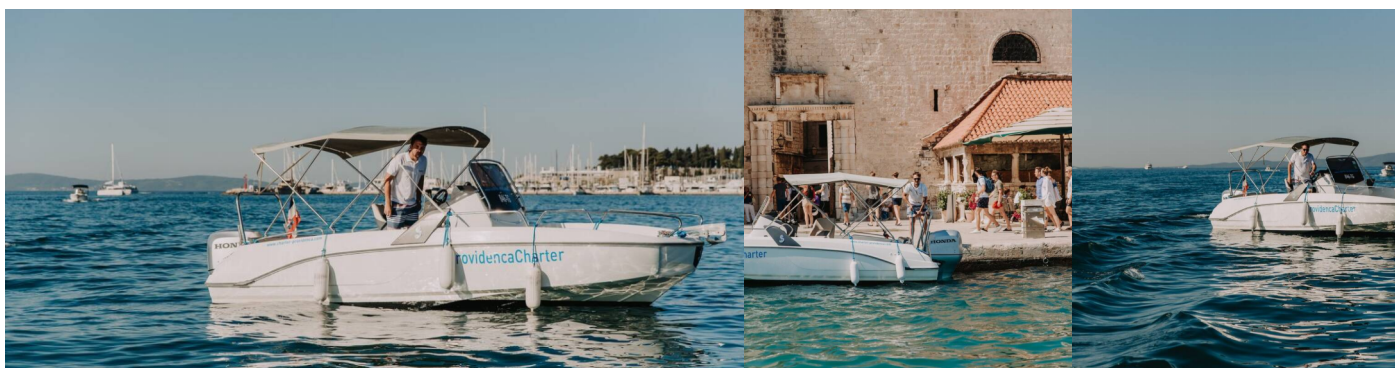

PRICE / WEEKS

11.08. - 19.08.2026

Reservado

09.09. - 16.09.2026

Reservado

01.11. - 31.12.2026

Reservado

WEB

najachty.pl

TELÉFONO

+48 882 071 532

CORREO ELECTRÓNICO

biuro@najachty.pl

NAJACHTY

ul. Pi. Świętej Małgorzaty 1-2/42B, 58-100, Świdnica, Polonia