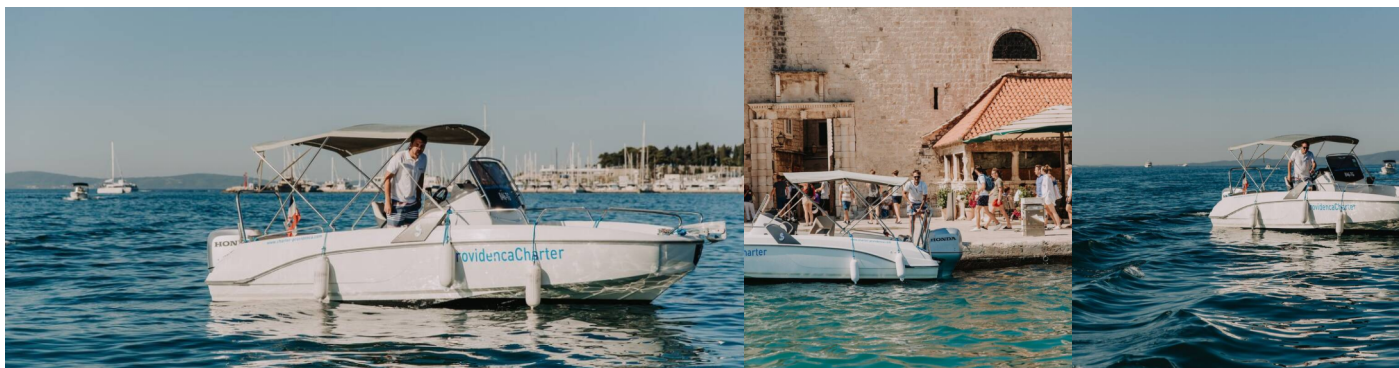

PRICE / WEEKS

11.08. - 19.08.2026

Reservado

09.09. - 16.09.2026

Reservado

WEB

najachty.pl

TELÉFONO

+48 882 071 532

CORREO ELECTRÓNICO

biuro@najachty.pl

NAJACHTY

ul. Pi. Świętej Małgorzaty 1-2/42B, 58-100, Świdnica, Polonia