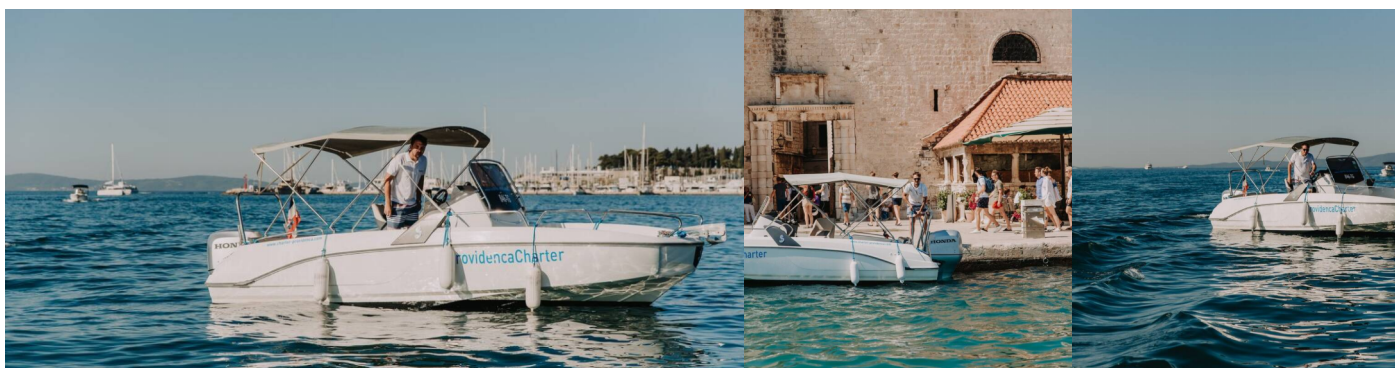

PRICE / WEEKS

01.11. - 31.12.2026

Reservado

WEB

najachty.pl

TELÉFONO

+48 882 071 532

CORREO ELECTRÓNICO

biuro@najachty.pl

NAJACHTY

ul. Pi. Świętej Małgorzaty 1-2/42B, 58-100, Świdnica, Polonia