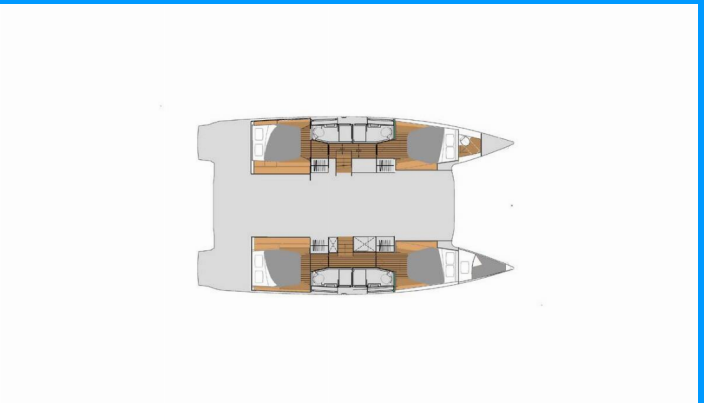

FOUNTAIN PAJOT ELBA 45

Krug

El Catamarán Fountaine Pajot Elba 45 „Krug“, construido en el año 2025, está amarrado en Marina D'Arechi, - Italia. El yate tiene 4 + 1 cabinas, puede alojar a 8 + 2 + 1 personas y tiene 4 + 1 baños/duchas.

Krug

Año De Producción

2025

Longitud

13.45 m

Cabins

4 + 1

Camas