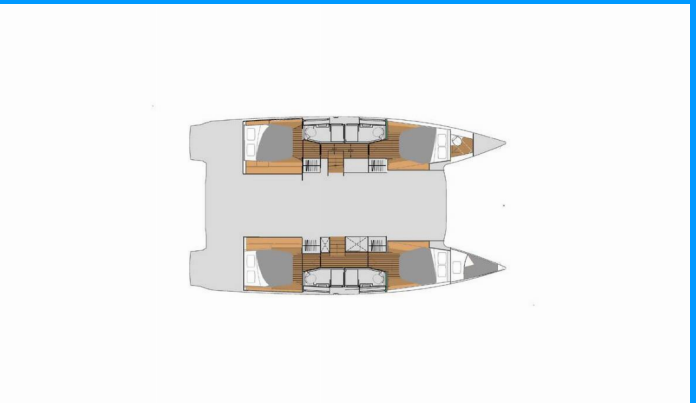

FOUNTAIN PAJOT ELBA 45

Krug

El Catamarán Fountaine Pajot Elba 45 „Krug“, construido en el año 2025, está amarrado en Marina D'Arechi, - Italia. El yate tiene 4 + 1 cabinas, puede alojar a 8 + 2 + 1 personas y tiene 4 + 1 baños/duchas.

Krug

Año De Producción

2025

Longitud

13.45 m

Cabins

4 + 1

Camas