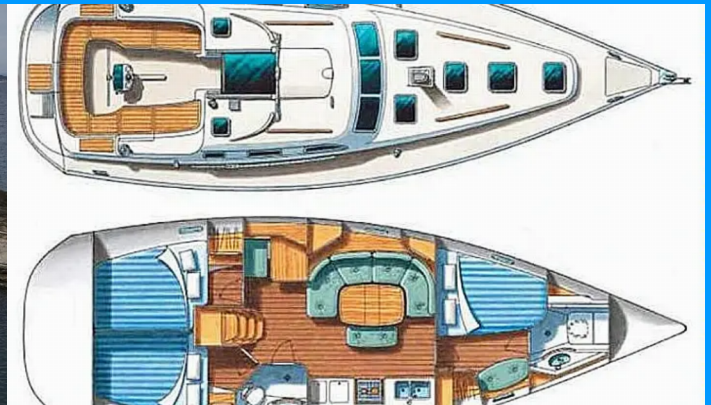

OCEANIS CLIPPER 393

Crete

El Velero Oceanis Clipper 393 „Crete“, construido en el año 2002, está amarrado en Athens, Marina Delta Kallithea, - Grecia. El yate tiene 3 cabinas, puede alojar a 6 + 2 personas y tiene 2 baños/duchas.

6 + 2

Máx. Pasajeros

8

Baño/Ducha

2

EQUIPAMIENTO ESTÁNDAR DEL YATE

Cocina	Café NESPRESSO, Horno, Refrigerador (small compartment)
Cubierta	Bimini top, Molinete de ancla electrico (1200W), Sprayhood
Electricidad del yate	Inversor (1200W), Las pilas (2026), Paneles solares (2x160W)
Entretenimiento	Luz subacuática, Reproductor de CD y radio
Interior	Ventiladores electricos (All cabins), WC marino (Manual)
Navegación	Feathering Propeller, Instrumento de viento / anemómetro, Instrumentos de viento / velocidad / profundidad, Piloto automático, Plotter GPS, Registro, velocidad, profundidad, ecosonda
Seguridad	Radio VHF