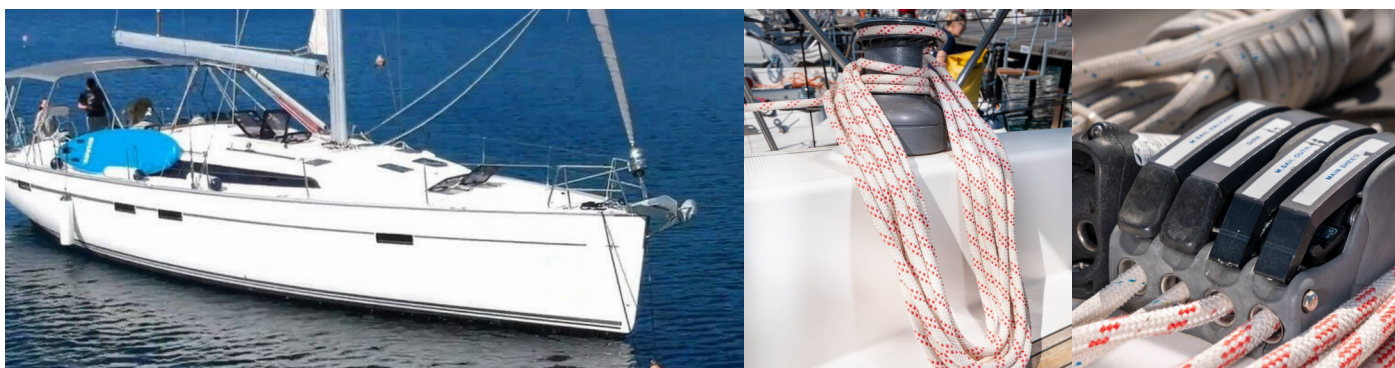

PRICE / WEEKS

01.11. - 31.03.2027

Reservado

WEB

najachty.pl

TELÉFONO

+48 882 071 532

CORREO ELECTRÓNICO

biuro@najachty.pl

NAJACHTY

ul. Pi. Świętej Małgorzaty 1-2/42B, 58-100, Świdnica, Polonia