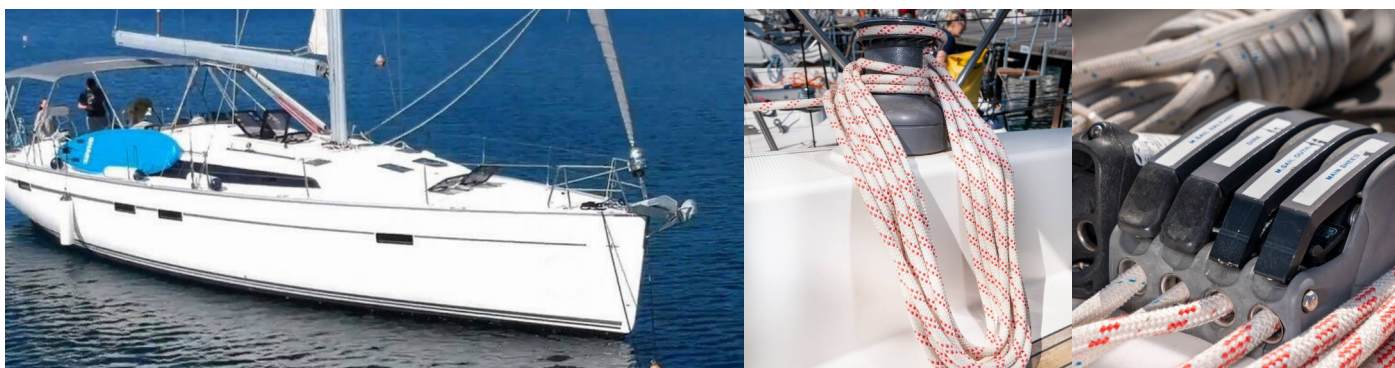

PRICE / WEEKS

16.05. - 23.05.2026 Reservado	23.05. - 30.05.2026 Reservado	30.05. - 06.06.2026 Reservado	06.06. - 13.06.2026 Reservado
14.06. - 26.06.2026 Reservado	27.06. - 04.07.2026 Reservado	12.07. - 17.07.2026 Reservado	18.07. - 25.07.2026 Reservado
25.07. - 01.08.2026 Reservado	02.08. - 14.08.2026 Reservado	15.08. - 22.08.2026 Reservado	22.08. - 29.08.2026 Reservado
29.08. - 08.09.2026 Reservado	08.09. - 12.09.2026 Reservado	12.09. - 19.09.2026 Reservado	19.09. - 26.09.2026 Reservado
27.09. - 01.11.2026 Reservado	01.11. - 31.03.2027 Reservado		

WEB

najachty.pl

TELÉFONO

+48 882 071 532

CORREO ELECTRÓNICO

biuro@najachty.pl

NAJACHTY

ul. Pi. Świętej Małgorzaty 1-2/42B, 58-100, Świdnica, Polonia