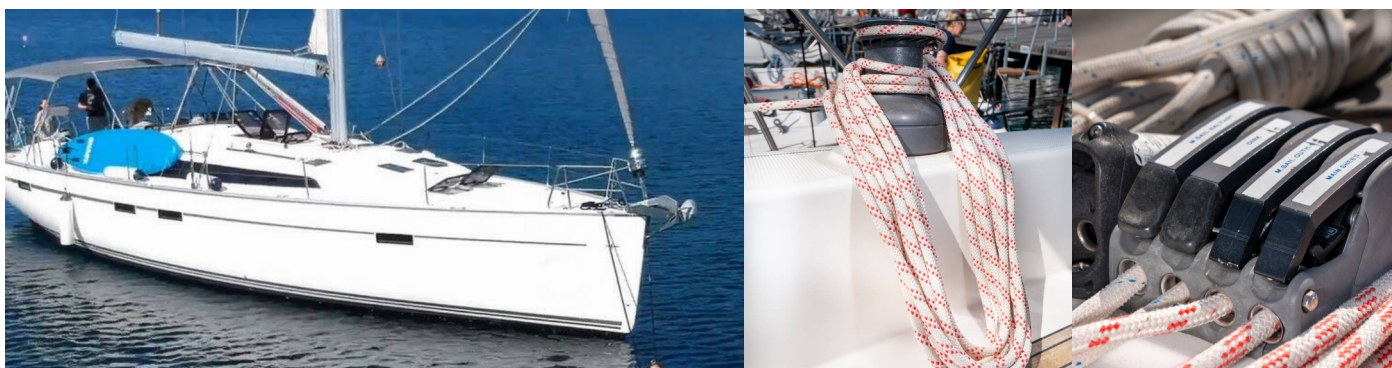

PRICE / WEEKS

26.04. - 08.05.2026 Reservado	09.05. - 16.05.2026 Reservado	16.05. - 23.05.2026 Reservado	23.05. - 30.05.2026 Reservado
30.05. - 06.06.2026 Reservado	06.06. - 13.06.2026 Reservado	14.06. - 26.06.2026 Reservado	27.06. - 04.07.2026 Reservado
05.07. - 17.07.2026 Reservado	18.07. - 25.07.2026 Reservado	26.07. - 14.08.2026 Reservado	22.08. - 29.08.2026 Reservado
29.08. - 08.09.2026 Reservado	08.09. - 12.09.2026 Reservado	12.09. - 19.09.2026 Reservado	19.09. - 26.09.2026 Reservado
27.09. - 01.11.2026 Reservado			

WEB

najachty.pl

TELÉFONO

+48 882 071 532

CORREO ELECTRÓNICO

biuro@najachty.pl

NAJACHTY

ul. Pi. Świętej Małgorzaty 1-2/42B, 58-100, Świdnica, Polonia