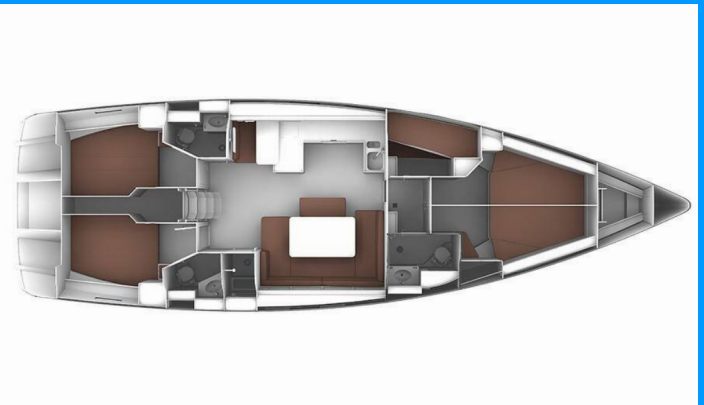

BAVARIA CRUISER 51

Petra 2

El Velero Bavaria Cruiser 51 „Petra 2”, construido en el año 2015, está amarrado en Marina Punat, Krk, Punat (Krk) - Croacia. El yate tiene 5 cabinas, puede alojar a 10 + 2 personas y tiene 3 baños/duchas.

Petra 2

Año De Producción

2015

Longitud

15.59 m

Cabins

5

Camas