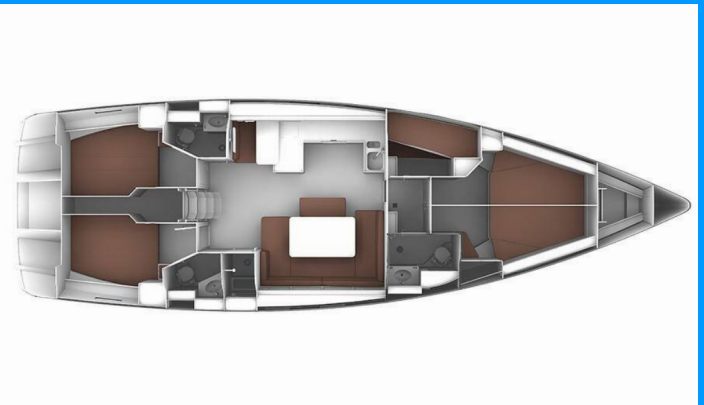

# BAVARIA CRUISER 51

Petra 2

El Velero Bavaria Cruiser 51 „Petra 2”, construido en el año 2015, está amarrado en Marina Punat, Krk, Punat (Krk) - Croacia. El yate tiene 5 cabinas, puede alojar a 10 + 2 personas y tiene 3 baños/duchas.

**Petra 2**

Año De Producción

**2015**

Longitud

**15.59 m**

Cabins

**5**

Camas