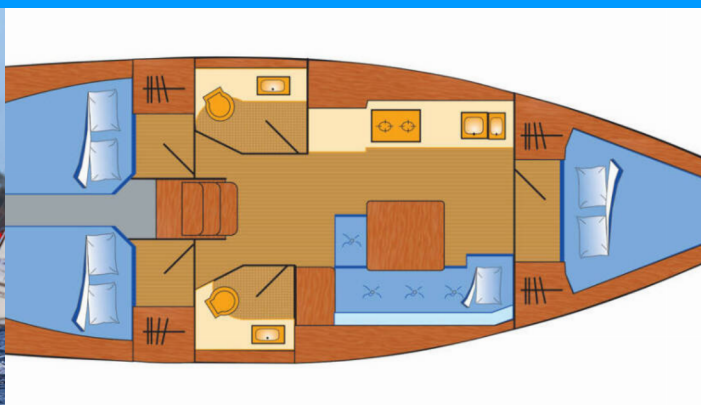

DUFOUR 382 GL

Herbie

El Velero Dufour 382 GL „Herbie“, construido en el año 2017, está amarrado en Marina Flensburg Sonwik, - Alemania. El yate tiene 3 cabinas, puede alojar a 6 personas y tiene 2 baños/duchas.

Herbie

Año De Producción

2017

Longitud

11.25 m

Cabins

3

Camas