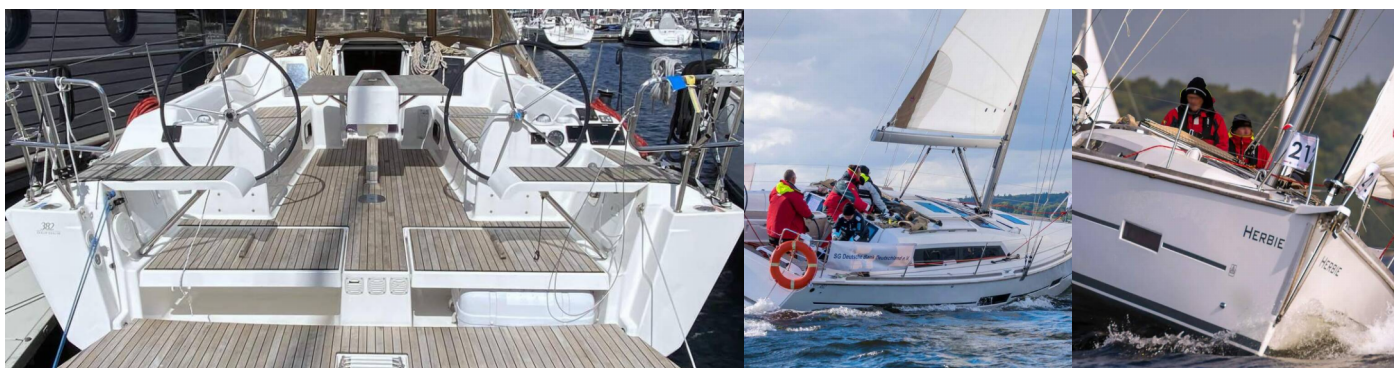

PRICE / WEEKS

27.06. - 03.07.2026

Reservado

08.08. - 14.08.2026

Reservado

15.08. - 28.08.2026

Reservado

29.08. - 04.09.2026

Reservado

24.10. - 31.12.2026

Reservado

WEB

najachty.pl

TELÉFONO

+48 882 071 532

CORREO ELECTRÓNICO

biuro@najachty.pl

NAJACHTY

ul. Pi. Świętej Małgorzaty 1-2/42B, 58-100, Świdnica, Polonia